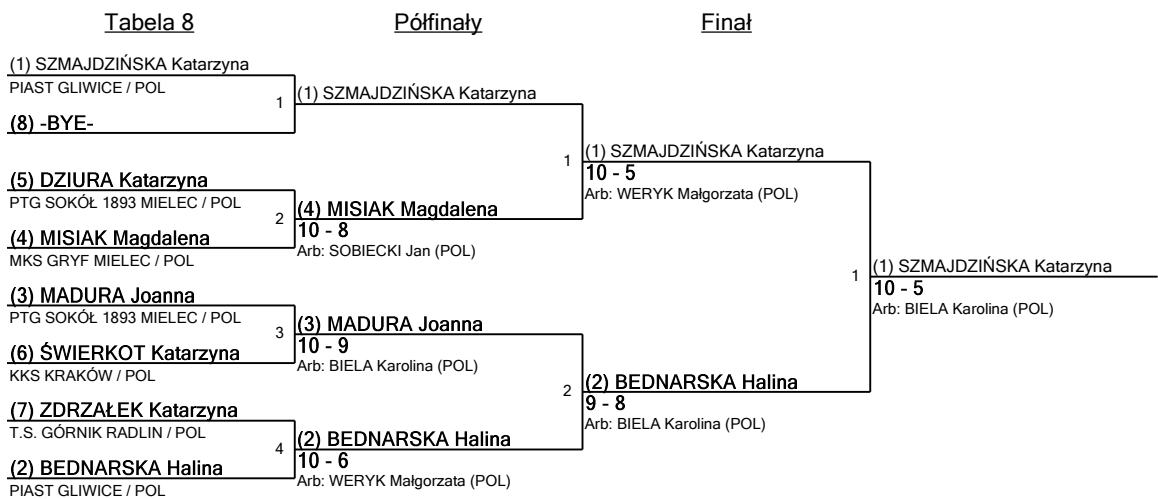

Amator Kobiety

Lista szermierzy

WS

Turniej: VII Puchar Miasta Kalwarii Zebrzydowskiej

Data: sobota, 29 lutego 2020 - 13:00

#	Nazwisko	Kluby	Kraj	Ranking
1	BEDNARSKA Halina	PIAST GLIWICE	POL	2
2	DZIURA Katarzyna	PTG SOKÓŁ 1893 MIELEC	POL	5
3	MADURA Joanna	PTG SOKÓŁ 1893 MIELEC	POL	3
4	MISIAK Magdalena	MKS GRYF MIELEC	POL	4
5	SZMAJDZIŃSKA Katarzyna	PIAST GLIWICE	POL	1
6	SWIERKOT Katarzyna	KKS KRAKÓW	POL	6
7	ZDRZAŁEK Katarzyna	T.S. GÓRNIK RADLIN	POL	7

VII Puchar Miasta Kalwarii Zebrzydowskiej

Kalwaria Zebrzydowska

sobota, 29 lutego 2020

Amator Kobiety

Całkowita liczba szermierzy: 7

Runda 1

niepełna tabela T8, walki do finału, bez walki o trzecie miejsce

Amator Kobiety

Rozstawienie dla Runda nr 1 - pucharowa

WS

Turniej: VII Puchar Miasta Kalwarii Zebrzydowskiej
Data: sobota, 29 lutego 2020 - 13:00
Dokument FIE: FE_FIE_0001.2

Rozstawienie	Nazwisko	Klub	Kraj	Ranking	Notatki
1	SZMAJDZIŃSKA Katarzyna	PIAST GLIWICE	POL	1	
2	BEDNARSKA Halina	PIAST GLIWICE	POL	2	
3	MADURA Joanna	PTG SOKÓŁ 1893 MIELEC	POL	3	
4	MISIAK Magdalena	MKS GRYF MIELEC	POL	4	
5	DZIURA Katarzyna	PTG SOKÓŁ 1893 MIELEC	POL	5	
6	ŚWIERKOT Katarzyna	KKS KRAKÓW	POL	6	
7	ZDRZAŁEK Katarzyna	T.S. GÓRNIK RADLIN	POL	7	