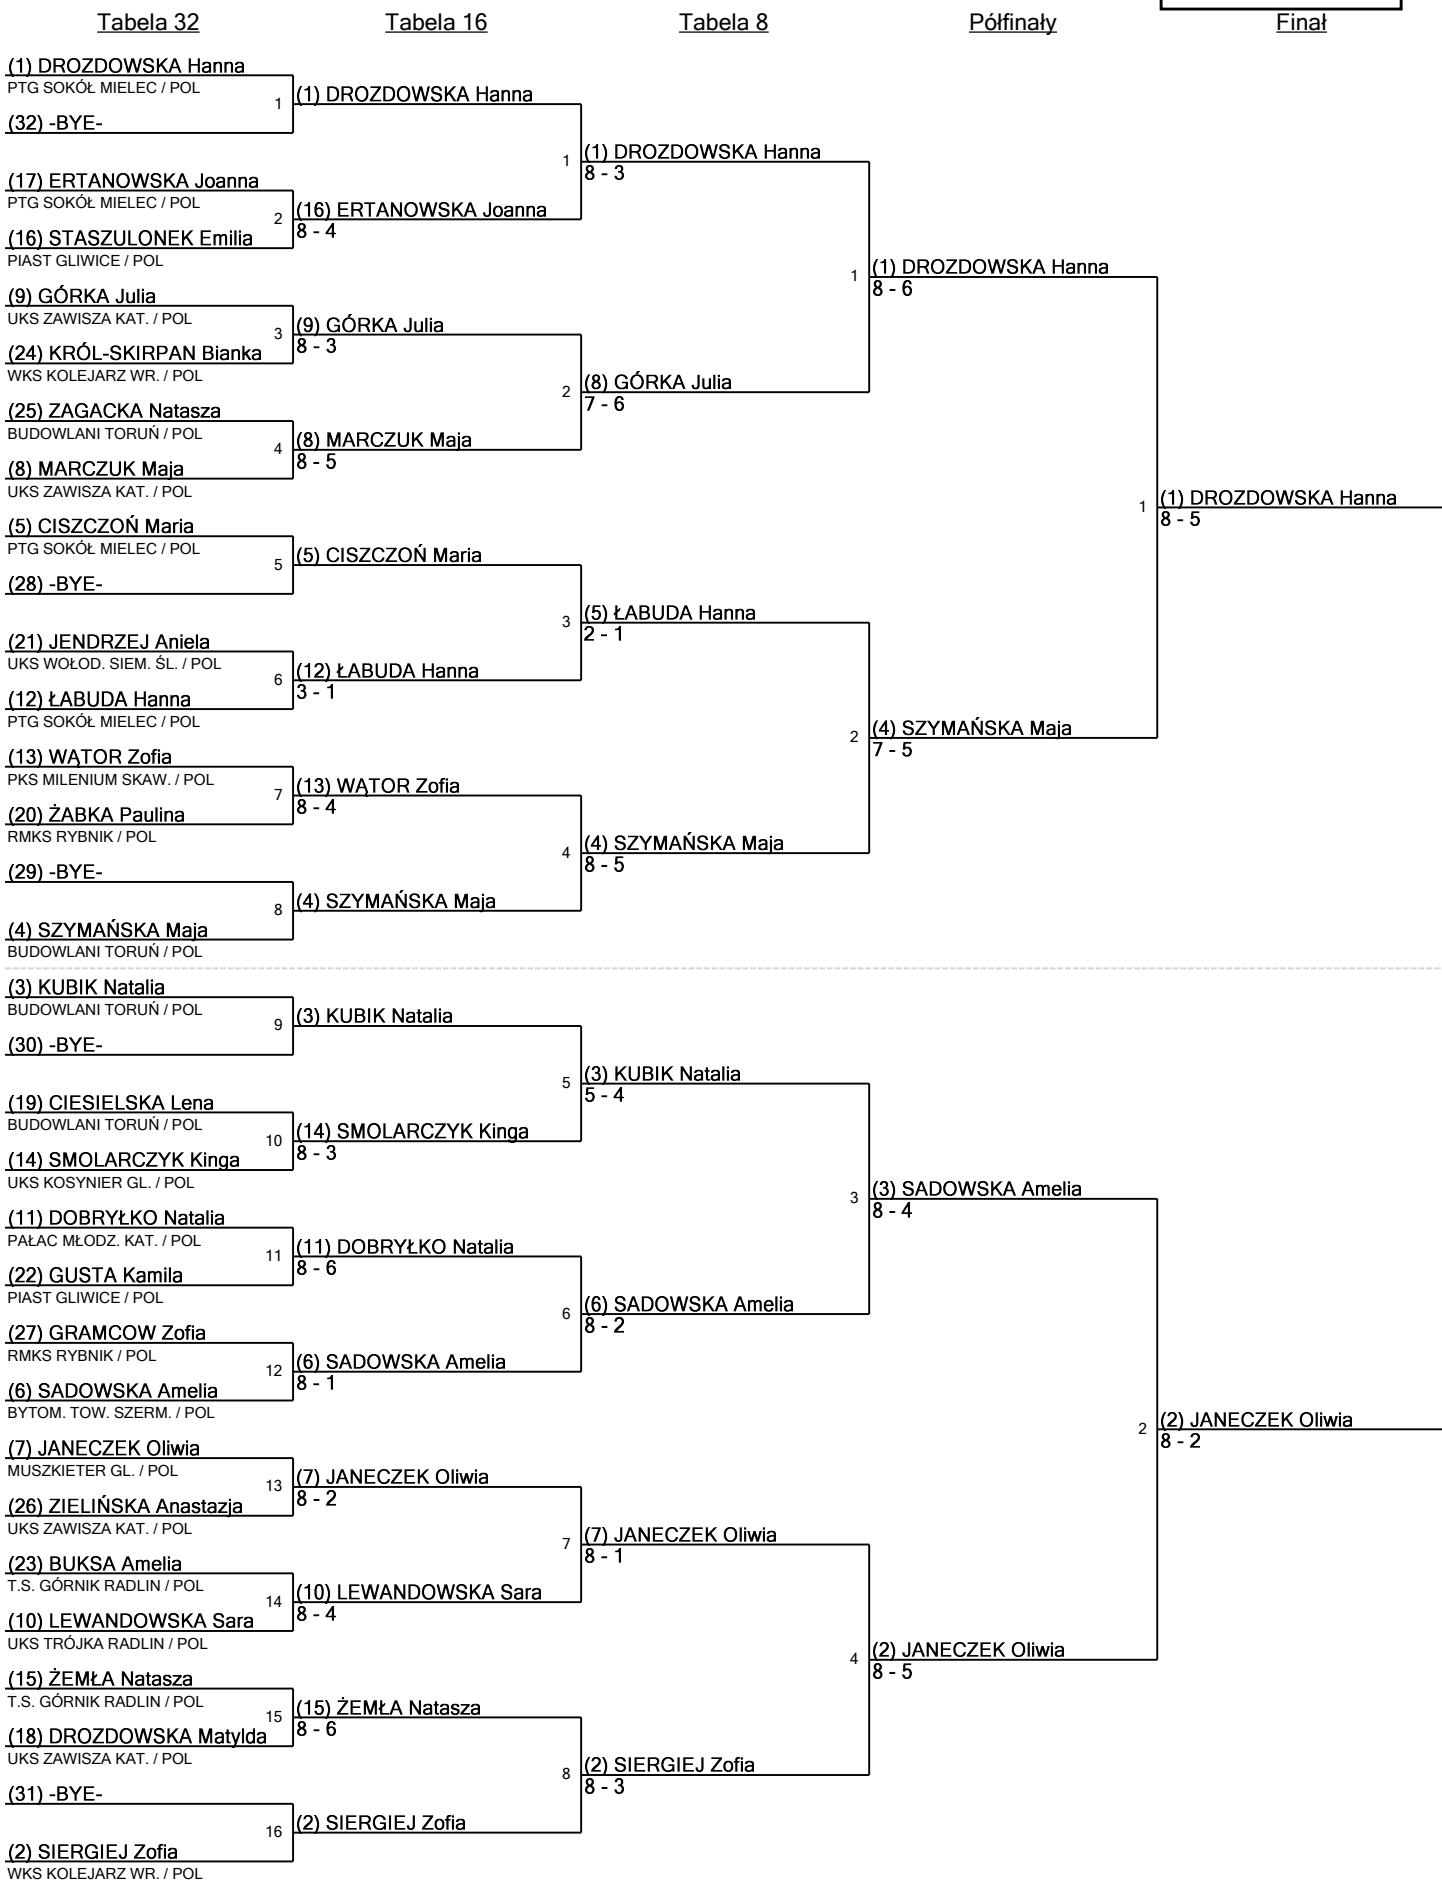

www.FencingTime.com

Zuchy dziewcząt 2008-09 Rozstawienie dla Runda nr 2 - pucharowa

JRWS

Turniej: Dzień Dziecka 2018
Data: 26 maja 2018 - 10:00
Dokument FIE: FE_FIE_0008

Rozstawienie	Nazwisko	Klub	Kraj	V	V/M	TZ	TO	Ind	Notatki
1	DROZDOWSKA Hanna	PTG SOKÓŁ MIELEC	POL	5	1,00	19	5	+14	Awansujący
2	SIERGIEJ Zofia	WKS KOLEJARZ WR.	POL	6	1,00	23	11	+12	Awansujący
3T	SZYMAŃSKA Maja	BUDOWLANI TORUŃ	POL	5	0,83	23	9	+14	Awansujący
3T	KUBIK Natalia	BUDOWLANI TORUŃ	POL	5	0,83	23	9	+14	Awansujący
5	CISZCZON Maria	PTG SOKÓŁ MIELEC	POL	5	0,83	23	14	+9	Awansujący
6	SADOWSKA Amelia	BYTOM. TOW. SZERM.	POL	5	0,83	19	10	+9	Awansujący
7	JANECZEK Oliwia	MUSZKIETER GL.	POL	5	0,83	21	13	+8	Awansujący
8	MARCZUK Maja	UKS ZAWISZA KAT.	POL	4	0,80	18	7	+11	Awansujący
9	GÓRKA Julia	UKS ZAWISZA KAT.	POL	4	0,67	15	10	+5	Awansujący
10	LEWANDOWSKA Sara	UKS TRÓJKA RADLIN	POL	4	0,67	17	16	+1	Awansujący
11	DOBRYŁKO Natalia	PAŁAC MŁODZ. KAT.	POL	4	0,67	19	19	0	Awansujący
12	ŁABUDA Hanna	PTG SOKÓŁ MIELEC	POL	3	0,50	19	18	+1	Awansujący
13	WAȚOR Zofia	PKS MILENIUM SKAW.	POL	3	0,50	17	17	0	Awansujący
14	SMOLARCZYK Kinga	UKS KOSYNIER GL.	POL	3	0,50	13	15	-2	Awansujący
15	ŻEMŁA Natasza	T.S. GÓRNIK RADLIN	POL	2	0,40	12	16	-4	Awansujący
16	STASZULONEK Emilia	PIAST GLIWICE	POL	2	0,40	11	17	-6	Awansujący
17	ERTANOWSKA Joanna	PTG SOKÓŁ MIELEC	POL	2	0,33	14	20	-6	Awansujący
18	DROZDOWSKA Matylda	UKS ZAWISZA KAT.	POL	2	0,33	12	18	-6	Awansujący
19	CIESIELSKA Lena	BUDOWLANI TORUŃ	POL	1	0,20	13	19	-6	Awansujący
20	ŻABKA Paulina	RMKS RYBNIK	POL	1	0,20	9	18	-9	Awansujący
21	JENDRZEJ Aniela	UKS WOŁOD. SIEM. ŚL.	POL	1	0,17	11	16	-5	Awansujący
22	GUSTA Kamila	PIAST GLIWICE	POL	1	0,17	15	22	-7	Awansujący
23	BUKSA Amelia	T.S. GÓRNIK RADLIN	POL	1	0,17	15	23	-8	Awansujący
24	KROL-SKIRPAN Bianka	WKS KOLEJARZ WR.	POL	1	0,17	13	22	-9	Awansujący
25	ZAGACKA Natasza	BUDOWLANI TORUŃ	POL	1	0,17	9	18	-9	Awansujący
26	ZIELINSKA Anastazja	UKS ZAWISZA KAT.	POL	1	0,17	13	23	-10	Awansujący
27	GRAMCOW Zofia	RMKS RYBNIK	POL	1	0,17	12	23	-11	Awansujący