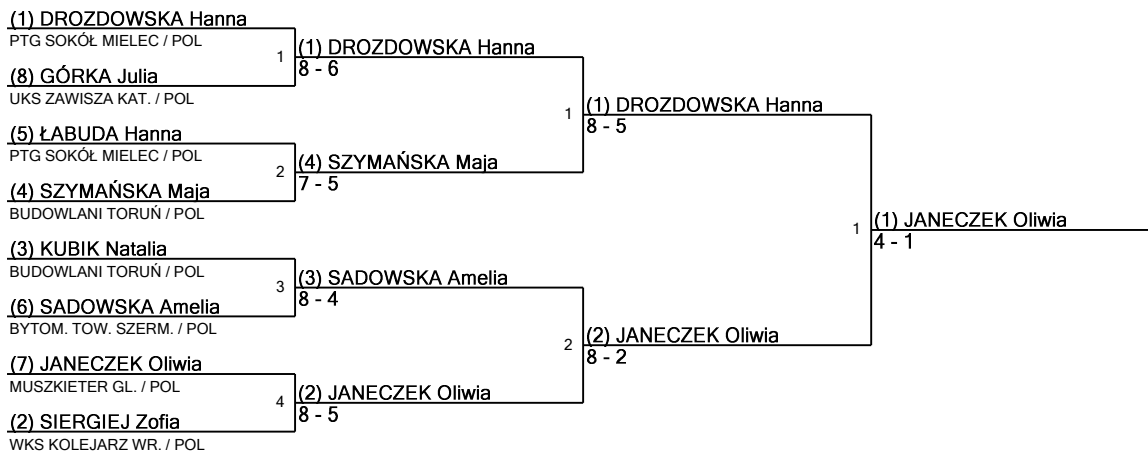

Tabela 8

Półfinały

Finał

www.FencingTime.com

Zuchy dziewcząt 2008-09

Klasyfikacja generalna

Turniej: Dzień Dziecka 2018
Data: 26 maja 2018 - 10:00
Dokument FIE: FE_FIE_0012

JRWS

Miejsce	Nazwisko	Kluby	Kraj
1	JANECZEK Oliwia	MUSZKIETER GL.	POL
2	DROZDOWSKA Hanna	PTG SOKÓŁ MIELEC	POL
3T	SADOWSKA Amelia	BYTOM. TOW. SZERM.	POL
3T	SZYMAŃSKA Maja	BUDOWLANI TORUŃ	POL
5	SIERGIEJ Zofia	WKS KOLEJARZ WR.	POL
6	KUBIK Natalia	BUDOWLANI TORUŃ	POL
7	GÓRKA Julia	UKS ZAWISZA KAT.	POL
8	ŁABUDA Hanna	PTG SOKÓŁ MIELEC	POL
9	CISZCZON Maria	PTG SOKÓŁ MIELEC	POL
10	MARCZUK Maja	UKS ZAWISZA KAT.	POL
11	LEWANDOWSKA Sara	UKS TRÓJKA RADLIN	POL
12	DOBRYŁKO Natalia	PAŁAC MŁODZ. KAT.	POL
13	WAȚTOR Zofia	PKS MILENIUM SKAW.	POL
14	SMOLARCZYK Kinga	UKS KOSYNIER GL.	POL
15	ŻEMŁA Natasza	T.S. GÓRNIK RADLIN	POL
16	ERTANOWSKA Joanna	PTG SOKÓŁ MIELEC	POL
17	STASZULONEK Emilia	PIAST GLIWICE	POL
18	DROZDOWSKA Matylda	UKS ZAWISZA KAT.	POL
19	CIESIELSKA Lena	BUDOWLANI TORUŃ	POL
20	ŻABKA Paulina	RMKS RYBNIK	POL
21	JENDRZEJ Aniela	UKS WOŁOD. SIEM. ŚL.	POL
22	GUSTA Kamila	PIAST GLIWICE	POL
23	BUKSA Amelia	T.S. GÓRNIK RADLIN	POL
24	KROL-SKIRPAN Bianka	WKS KOLEJARZ WR.	POL
25	ZAGACKA Natasza	BUDOWLANI TORUŃ	POL
26	ZIELINSKA Anastazja	UKS ZAWISZA KAT.	POL
27	GRAMCOW Zofia	RMKS RYBNIK	POL