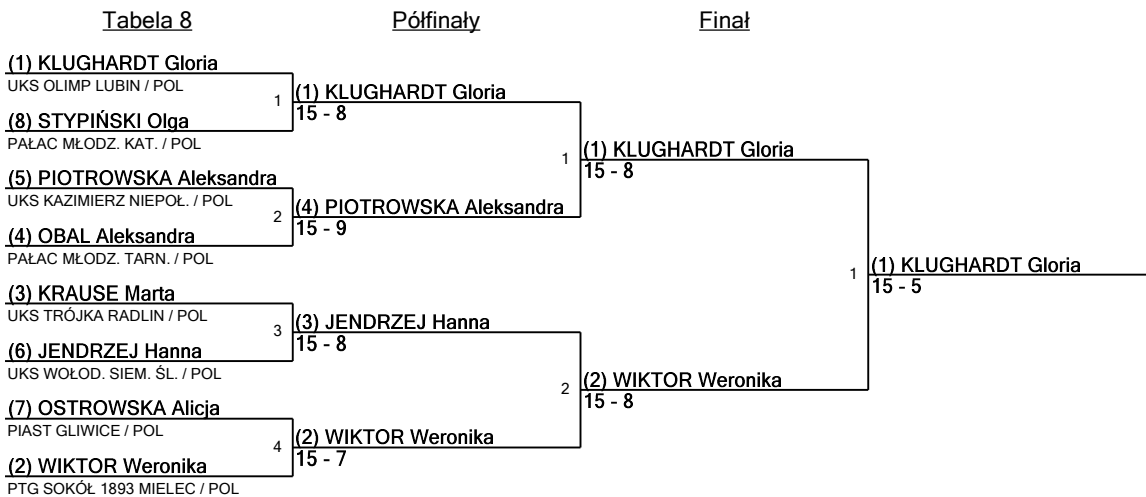

<b>3</b>	Sedzia(owie):
----------	---------------

Nazwisko	Przynależność	#	1	2	3	4	5	6	V	V/M	TZ	TO	Ind
JENDRZEJ Hanna	UKS WOŁOD. SIEM. ŚL. / POL	1		V5	V5	V5	D4	D4	3	0,60	23	22	1
ZIĘTEK Patrycja	BYTOM. TOW. SZERM. / POL	2	D4		D1	V5	V5	D4	2	0,40	19	18	1
KRAUSE Marta	UKS TRÓJKA RADLIN / POL	3	D4	V5		V5	V5	V5	4	0,80	24	15	9
PRYBYSH Hanna	BREST / BLR	4	D4	D2	D2		D1	D4	0	0,00	13	25	-12
PIOTROWSKA Aleksandra	UKS KAZIMIERZ NIEPOL. / POL	5	V5	D1	D3	V5		V5	3	0,60	19	17	2
STYPIŃSKI Olga	PAŁAC MŁODZ. KAT. / POL	6	V5	V5	D4	V5	D2		3	0,60	21	22	-1

www.FencingTime.com

Junior mł. dz

## Rozstawienie dla Runda nr 2 - pucharowa

JRWS

Turniej: V Puchar Miasta Kalwaria Zebrzydowska  
Data: niedziela, 11 lutego 2018 - 12:00  
Dokument FIE: FE\_FIE\_0008

Rozstawienie	Nazwisko	Klub	Kraj	V	V/M	TZ	TO	Ind	Notatki
1	KLUGHARDT Gloria	UKS OLIMP LUBIN	POL	5	1,00	25	8	+17	Awansujący
2	WIKTOR Weronika	PTG SOKÓŁ 1893 MIELEC	POL	4	1,00	20	14	+6	Awansujący
3	KRAUSE Marta	UKS TRÓJKA RADLIN	POL	4	0,80	24	15	+9	Awansujący
4	OBAL Aleksandra	PAŁAC MŁODZ. TARN.	POL	3	0,60	21	18	+3	Awansujący
5	PIOTROWSKA Aleksandra	UKS KAZIMIERZ NIEPOŁ.	POL	3	0,60	19	17	+2	Awansujący
6	JENDRZEJ Hanna	UKS WOŁOD. SIEM. ŚL.	POL	3	0,60	23	22	+1	Awansujący
7	OSTROWSKA Alicja	PIAST GLIWICE	POL	3	0,60	19	18	+1	Awansujący
8	STYPINSKI Olga	PAŁAC MŁODZ. KAT.	POL	3	0,60	21	22	-1	Awansujący
9	JAROSZEK Aleksandra	PAŁAC MŁODZ. KAT.	POL	2	0,50	18	15	+3	Awansujący
10	PRYBYSH Mariya	BREST	BLR	2	0,50	16	18	-2	Awansujący
11	ZIĘTEK Patrycja	BYTOM. TOW. SZERM.	POL	2	0,40	19	18	+1	Awansujący
12	KLUGHARDT Viktoria	UKS PIAST LEGNICA	POL	2	0,40	17	19	-2	Awansujący
13	STYPINSKI Kinga	PAŁAC MŁODZ. KAT.	POL	2	0,40	16	20	-4	Awansujący
14	SADOWSKA Paulina	UKS WOŁOD. SIEM. ŚL.	POL	1	0,25	16	19	-3	Awansujący
15	MALCZOK Karolina	UKS TRÓJKA RADLIN	POL	1	0,25	13	17	-4	Awansujący
16	PRYBYSH Hanna	BREST	BLR	0	0,00	13	25	-12	Awansujący
17	KURYANOVICH Mariya	BREST	BLR	0	0,00	10	25	-15	Awansujący