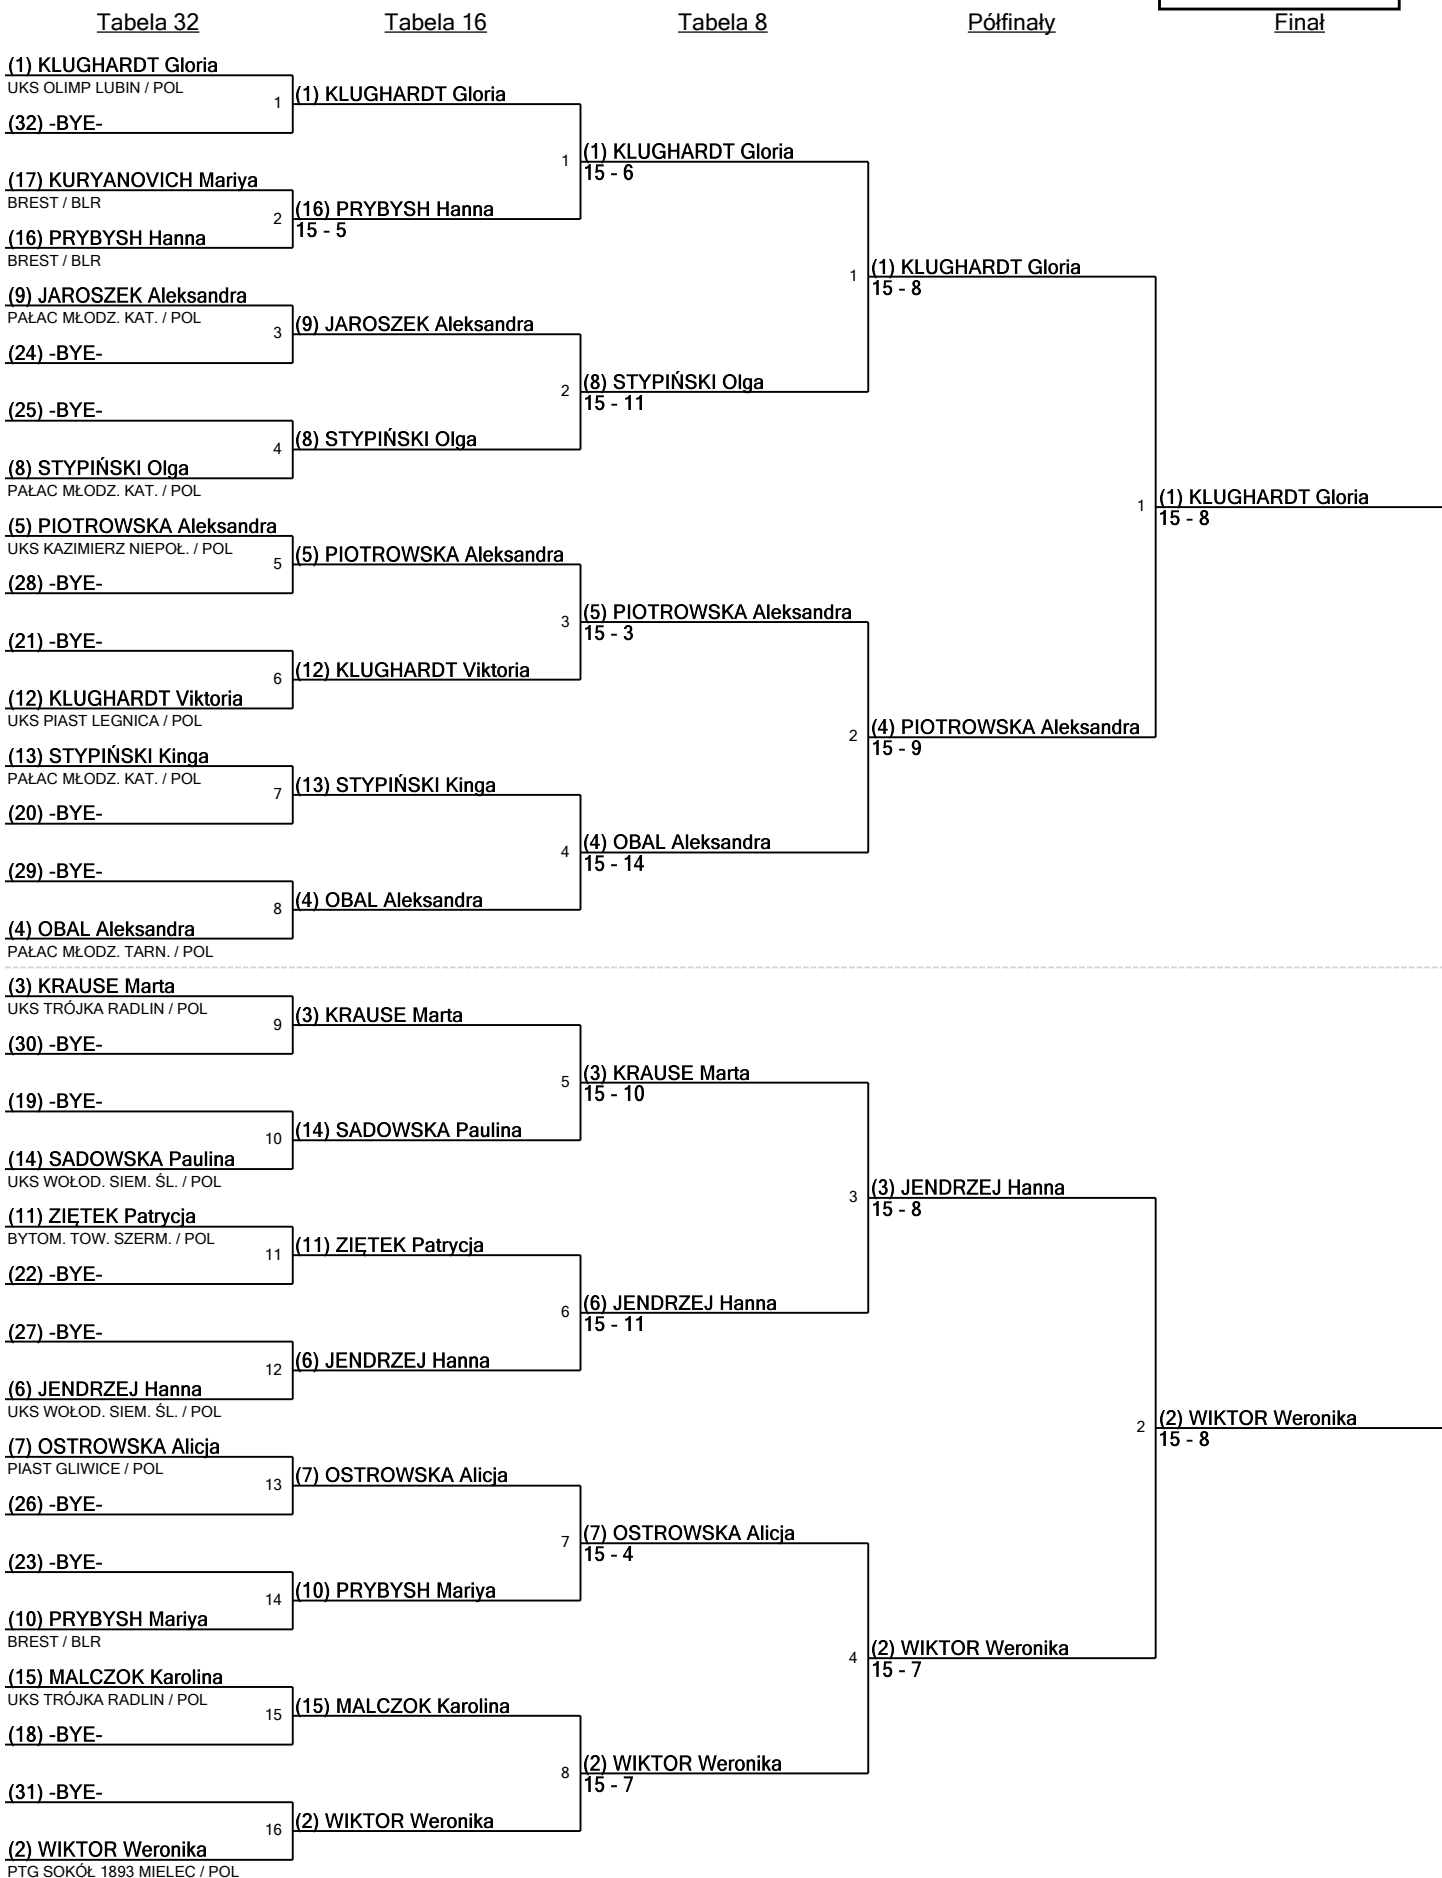

## Rozstawienie dla Runda nr 2 - pucharowa

JRWS

Turniej: V Puchar Miasta Kalwaria Zebrzydowska  
Data: niedziela, 11 lutego 2018 - 12:00  
Dokument FIE: FE\_FIE\_0008

Rozstawienie	Nazwisko	Klub	Kraj	V	V/M	TZ	TO	Ind	Notatki
1	KLUGHARDT Gloria	UKS OLIMP LUBIN	POL	5	1,00	25	8	+17	Awansujący
2	WIKTOR Weronika	PTG SOKÓŁ 1893 MIELEC	POL	4	1,00	20	14	+6	Awansujący
3	KRAUSE Marta	UKS TRÓJKA RADLIN	POL	4	0,80	24	15	+9	Awansujący
4	OBAL Aleksandra	PAŁAC MŁODZ. TARN.	POL	3	0,60	21	18	+3	Awansujący
5	PIOTROWSKA Aleksandra	UKS KAZIMIERZ NIEPOŁ.	POL	3	0,60	19	17	+2	Awansujący
6	JENDRZEJ Hanna	UKS WOŁOD. SIEM. ŚL.	POL	3	0,60	23	22	+1	Awansujący
7	OSTROWSKA Alicja	PIAST GLIWICE	POL	3	0,60	19	18	+1	Awansujący
8	STYPINSKI Olga	PAŁAC MŁODZ. KAT.	POL	3	0,60	21	22	-1	Awansujący
9	JAROSZEK Aleksandra	PAŁAC MŁODZ. KAT.	POL	2	0,50	18	15	+3	Awansujący
10	PRYBYSH Mariya	BREST	BLR	2	0,50	16	18	-2	Awansujący
11	ZIĘTEK Patrycja	BYTOM. TOW. SZERM.	POL	2	0,40	19	18	+1	Awansujący
12	KLUGHARDT Viktoria	UKS PIAST LEGNICA	POL	2	0,40	17	19	-2	Awansujący
13	STYPINSKI Kinga	PAŁAC MŁODZ. KAT.	POL	2	0,40	16	20	-4	Awansujący
14	SADOWSKA Paulina	UKS WOŁOD. SIEM. ŚL.	POL	1	0,25	16	19	-3	Awansujący
15	MALCZOK Karolina	UKS TRÓJKA RADLIN	POL	1	0,25	13	17	-4	Awansujący
16	PRYBYSH Hanna	BREST	BLR	0	0,00	13	25	-12	Awansujący
17	KURYANOVICH Mariya	BREST	BLR	0	0,00	10	25	-15	Awansujący