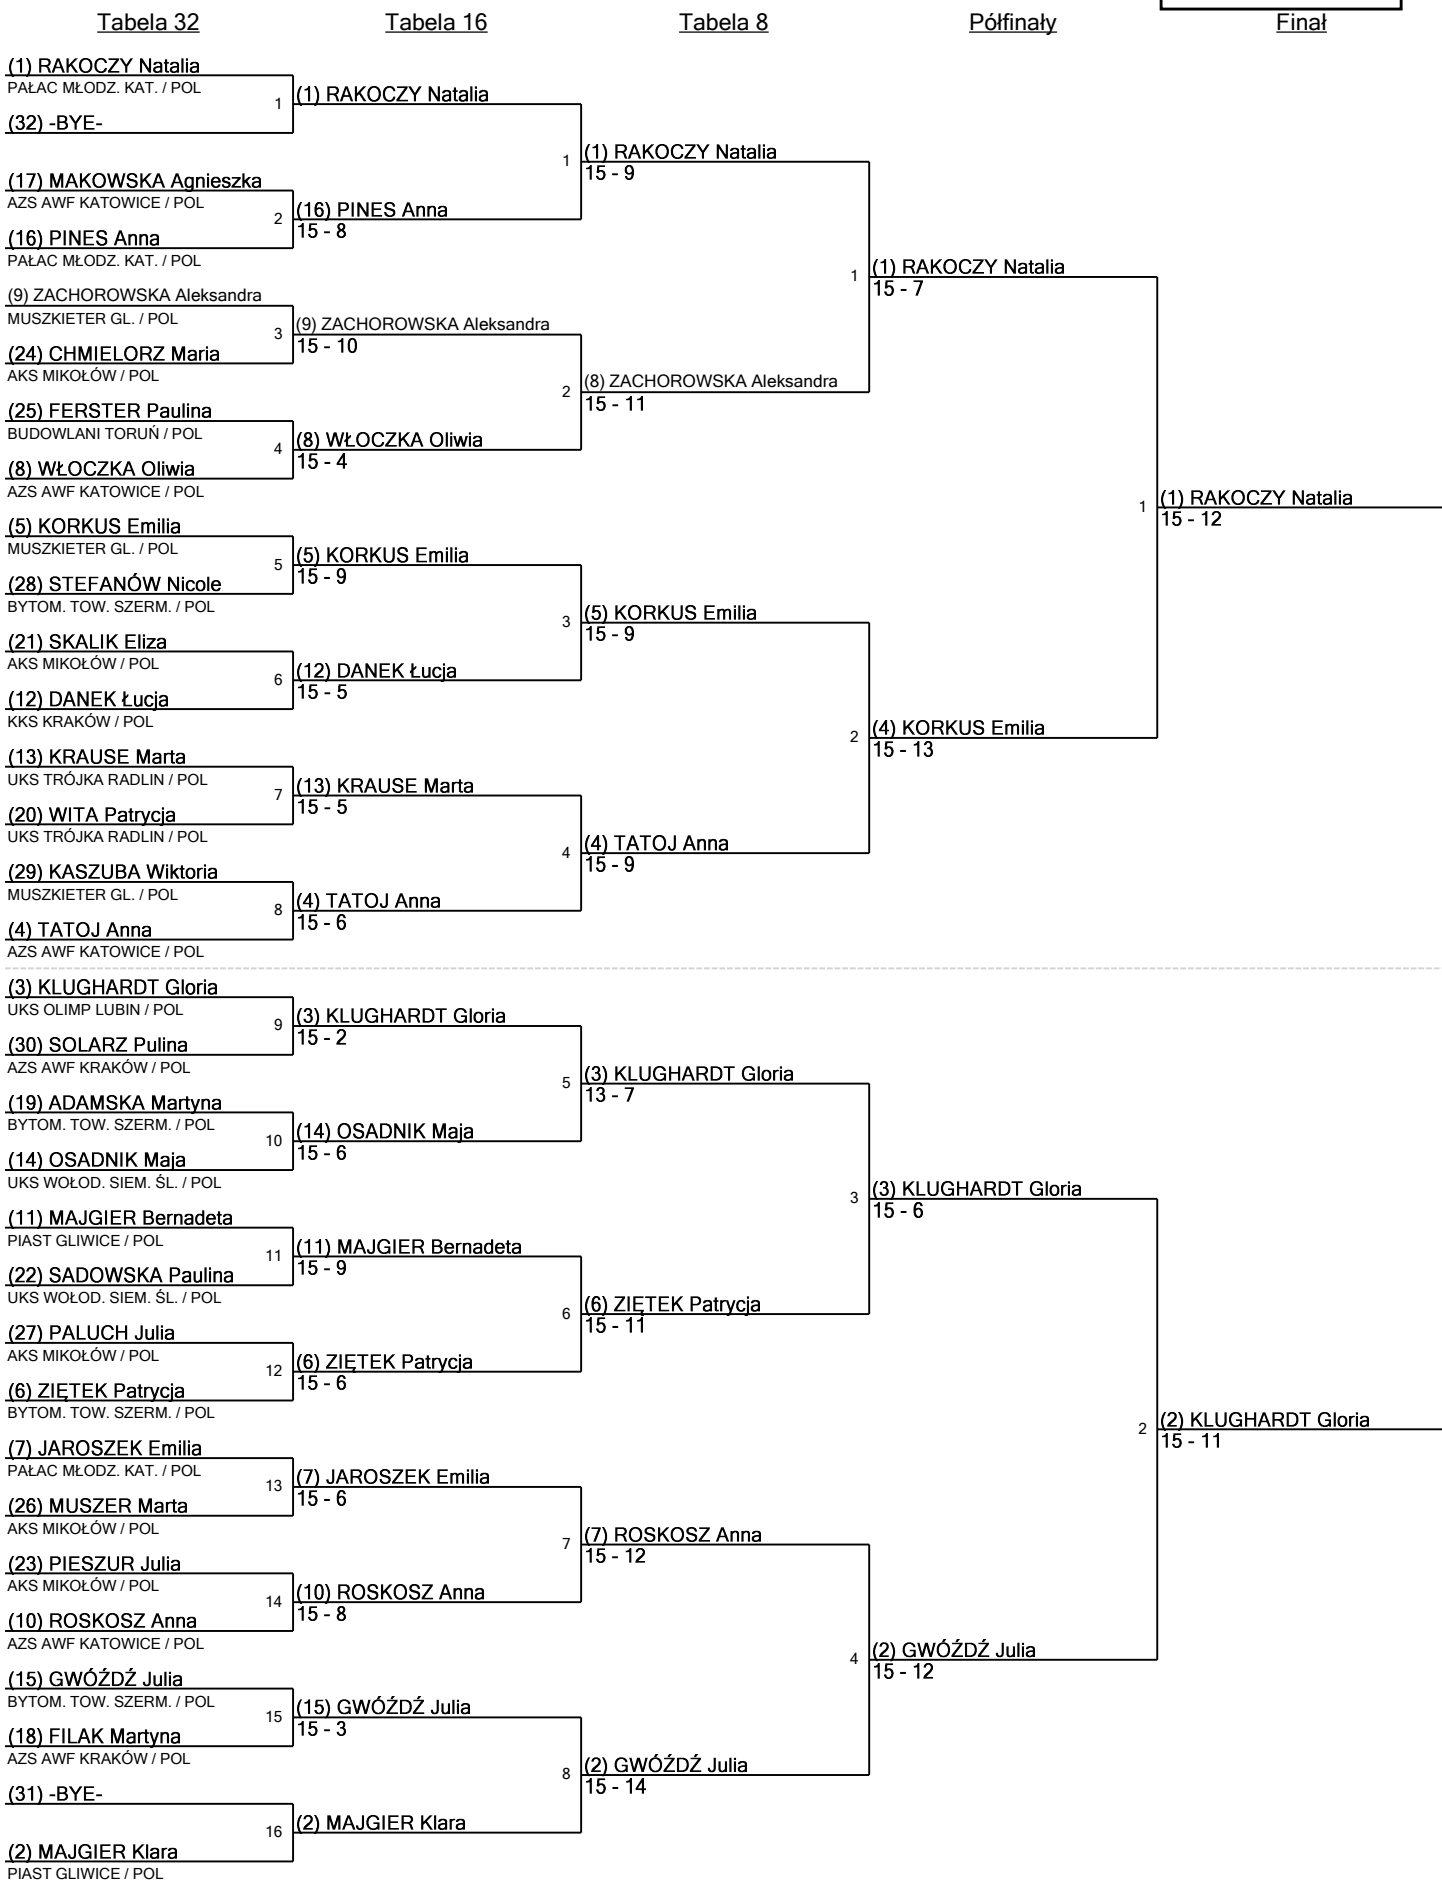

www.FencingTime.com

Junior mł. dziewcząt 2002-04 Rozstawienie dla Runda nr 2 - pucharowa

U17WS

Turniej: Puchar Bytomia
Data: 16 grudnia 2018 - 14:00
Dokument FIE: FE_FIE_0008

Rozstawienie	Nazwisko	Klub	Kraj	V	V/M	TZ	TO	Ind	Notatki
1	RAKOCZY Natalia	PAŁAC MŁODZ. KAT.	POL	5	1,00	25	8	+17	Awansujący
2	MAJGIER Klara	PIAST GLIWICE	POL	5	1,00	25	10	+15	Awansujący
3	KLUGHARDT Gloria	UKS OLIMP LUBIN	POL	5	1,00	25	11	+14	Awansujący
4	TATOJ Anna	AZS AWF KATOWICE	POL	5	1,00	25	13	+12	Awansujący
5	KORKUS Emilia	MUSZKIETER GL.	POL	5	1,00	25	15	+10	Awansujący
6	ZIĘTEK Patrycja	BYTOM. TOW. SZERM.	POL	4	0,80	23	11	+12	Awansujący
7	JAROSZEK Emilia	PAŁAC MŁODZ. KAT.	POL	4	0,80	23	15	+8	Awansujący
8	WŁOCZKA Oliwia	AZS AWF KATOWICE	POL	4	0,80	22	15	+7	Awansujący
9	ZACHOROWSKA Aleksandra	MUSZKIETER GL.	POL	3	0,60	23	17	+6	Awansujący
10	ROSKOSZ Anna	AZS AWF KATOWICE	POL	3	0,60	22	16	+6	Awansujący
11	MAJGIER Bernadeta	PIAST GLIWICE	POL	3	0,60	20	16	+4	Awansujący
12	DANEK Łucja	KKS KRAKÓW	POL	3	0,60	20	17	+3	Awansujący
13	KRAUSE Marta	UKS TRÓJKA RADLIN	POL	3	0,60	22	22	0	Awansujący
14	OSADNIK Maja	UKS WOŁOD. SIEM. ŚL.	POL	3	0,60	17	17	0	Awansujący
15	GWOŹDŹ Julia	BYTOM. TOW. SZERM.	POL	2	0,40	21	16	+5	Awansujący
16	PINES Anna	PAŁAC MŁODZ. KAT.	POL	2	0,40	19	21	-2	Awansujący
17	MAKOWSKA Agnieszka	AZS AWF KATOWICE	POL	2	0,40	18	20	-2	Awansujący
18	FILAK Martyna	AZS AWF KRAKÓW	POL	2	0,40	18	22	-4	Awansujący
19	ADAMSKA Martyna	BYTOM. TOW. SZERM.	POL	2	0,40	17	21	-4	Awansujący
20	WITA Patrycja	UKS TRÓJKA RADLIN	POL	2	0,40	16	20	-4	Awansujący
21	SKALIK Eliza	AKS MIKOŁÓW	POL	2	0,40	17	22	-5	Awansujący
22	SADOWSKA Paulina	UKS WOŁOD. SIEM. ŚL.	POL	1	0,20	15	21	-6	Awansujący
23	PIESZUR Julia	AKS MIKOŁÓW	POL	1	0,20	16	23	-7	Awansujący
24	CHMIELORZ Maria	AKS MIKOŁÓW	POL	1	0,20	15	23	-8	Awansujący
25	FERSTER Paulina	BUDOWLANI TORUŃ	POL	1	0,20	15	24	-9	Awansujący
26	MUSZER Marta	AKS MIKOŁÓW	POL	1	0,20	11	20	-9	Awansujący
27	PALUCH Julia	AKS MIKOŁÓW	POL	1	0,20	13	23	-10	Awansujący
28	STEFANÓW Nicole	BYTOM. TOW. SZERM.	POL	0	0,00	11	25	-14	Awansujący
29	KASZUBA Wiktoria	MUSZKIETER GL.	POL	0	0,00	9	25	-16	Awansujący
30	SOLARZ Pulina	AZS AWF KRAKÓW	POL	0	0,00	6	25	-19	Awansujący