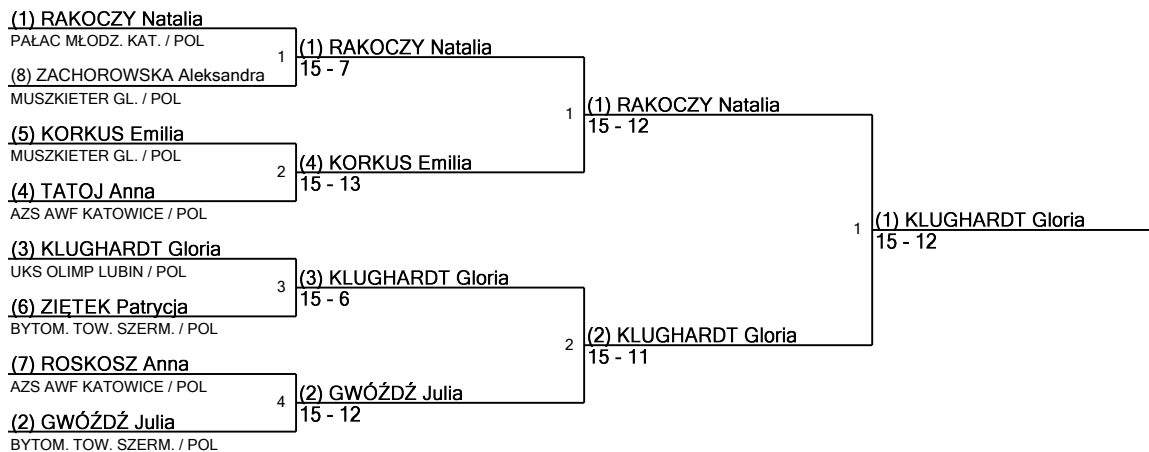

Tabela 8

Półfinały

Finał

www.FencingTime.com

Junior mł. dziewcząt 2002-04

Klasyfikacja generalna

Turniej: Puchar Bytomia
Data: 16 grudnia 2018 - 14:00
Dokument FIE: FE_FIE_0012

U17WS

Miejsce	Nazwisko	Kluby	Kraj
1	KLUGHARDT Gloria	UKS OLIMP LUBIN	POL
2	RAKOCZY Natalia	PAŁAC MŁODZ. KAT.	POL
3T	GWÓZDŹ Julia	BYTOM. TOW. SZERM.	POL
3T	KORKUS Emilia	MUSZKIETER GL.	POL
5	TATOJ Anna	AZS AWF KATOWICE	POL
6	ZIĘTEK Patrycja	BYTOM. TOW. SZERM.	POL
7	ZACHOROWSKA Aleksandra	MUSZKIETER GL.	POL
8	ROSKOSZ Anna	AZS AWF KATOWICE	POL
9	MAJGIER Klara	PIAST GLIWICE	POL
10	JAROSZEK Emilia	PAŁAC MŁODZ. KAT.	POL
11	WŁOCZKA Oliwia	AZS AWF KATOWICE	POL
12	MAJGIER Bernadeta	PIAST GLIWICE	POL
13	DANEK Łucja	KKS KRAKÓW	POL
14	KRAUSE Marta	UKS TRÓJKA RADLIN	POL
15	OSADNIK Maja	UKS WOŁOD. SIEM. ŚL.	POL
16	PINES Anna	PAŁAC MŁODZ. KAT.	POL
17	MAKOWSKA Agnieszka	AZS AWF KATOWICE	POL
18	FILAK Martyna	AZS AWF KRAKÓW	POL
19	ADAMSKA Martyna	BYTOM. TOW. SZERM.	POL
20	WITA Patrycja	UKS TRÓJKA RADLIN	POL
21	SKALIK Eliza	AKS MIKOŁÓW	POL
22	SADOWSKA Paulina	UKS WOŁOD. SIEM. ŚL.	POL
23	PIESZUR Julia	AKS MIKOŁÓW	POL
24	CHMIELORZ Maria	AKS MIKOŁÓW	POL
25	FERSTER Paulina	BUDOWLANI TORUN	POL
26	MUSZER Marta	AKS MIKOŁÓW	POL
27	PALUCH Julia	AKS MIKOŁÓW	POL
28	STEFANÓW Nicole	BYTOM. TOW. SZERM.	POL
29	KASZUBA Wiktoria	MUSZKIETER GL.	POL
30	SOLARZ Pulina	AZS AWF KRAKÓW	POL