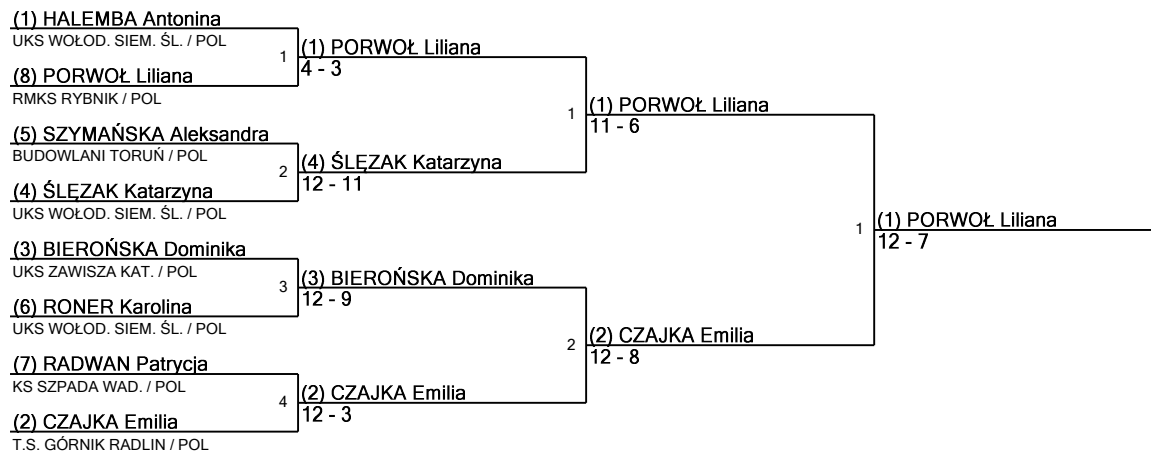

Tabela 8

Półfinały

Finał

www.FencingTime.com

Młodzik dziewcząt 2005-06

Klasyfikacja generalna

Turniej: Puchar Bytomia
Data: 16 grudnia 2018 - 14:00
Dokument FIE: FE_FIE_0012

U13WS

Miejsce	Nazwisko	Kluby	Kraj
1	PORWOŁ Liliana	RMKS RYBNIK	POL
2	CZAJKA Emilia	T.S. GÓRNIK RADLIN	POL
3T	BIERŃSKA Dominika	UKS ZAWISZA KAT.	POL
3T	ŚLEZAK Katarzyna	UKS WOŁOD. SIEM. ŚL.	POL
5	HALEMBA Antonina	UKS WOŁOD. SIEM. ŚL.	POL
6	SZYMAŃSKA Aleksandra	BUDOWLANI TORUŃ	POL
7	RADWAN Patrycja	KS SZPADA WAD.	POL
8	RONER Karolina	UKS WOŁOD. SIEM. ŚL.	POL
9	KORDUŁA Antonina	RMKS RYBNIK	POL
10	RUP Sonia	UKS START OP.	POL
11	ZAZULAK Anastazja	BYTOM. TOW. SZERM.	POL
12	IZDEBSKA Wiktoria	BUDOWLANI TORUŃ	POL
13	OSTROWSKA Paulina	PIAST GLIWICE	POL
14	KONIECZEK Marta	UKSZPS2WL	POL
15	PRZYWARA Julia	BYTOM. TOW. SZERM.	POL
16	DROBCZYK Pola	PIAST GLIWICE	POL
17	REIL Kaja	UKS TRÓJKA RADLIN	POL
18	KRACZLA Zuzanna	UKS ZAWISZA KAT.	POL
19	BARTOSZEK Otylia	UKS ZAWISZA KAT.	POL
20	PASIEKA Lena	AZS AWF KATOWICE	POL
21	KOJS Emilia	PAŁAC MŁODZ. KAT.	POL
22	WUZIŁ Maja	RMKS RYBNIK	POL
23	WOLNY Alicja	BYTOM. TOW. SZERM.	POL
24	KWAPISZ Amelia	T.S. GÓRNIK RADLIN	POL
25	HOJDA Małgorzata	ZERWIKAPTUR KR.	POL
26	PODSIADŁO Julia	ZERWIKAPTUR KR.	POL
27	MARTYŃSKA Anna	PTG SOKOŁ MIELEC	POL