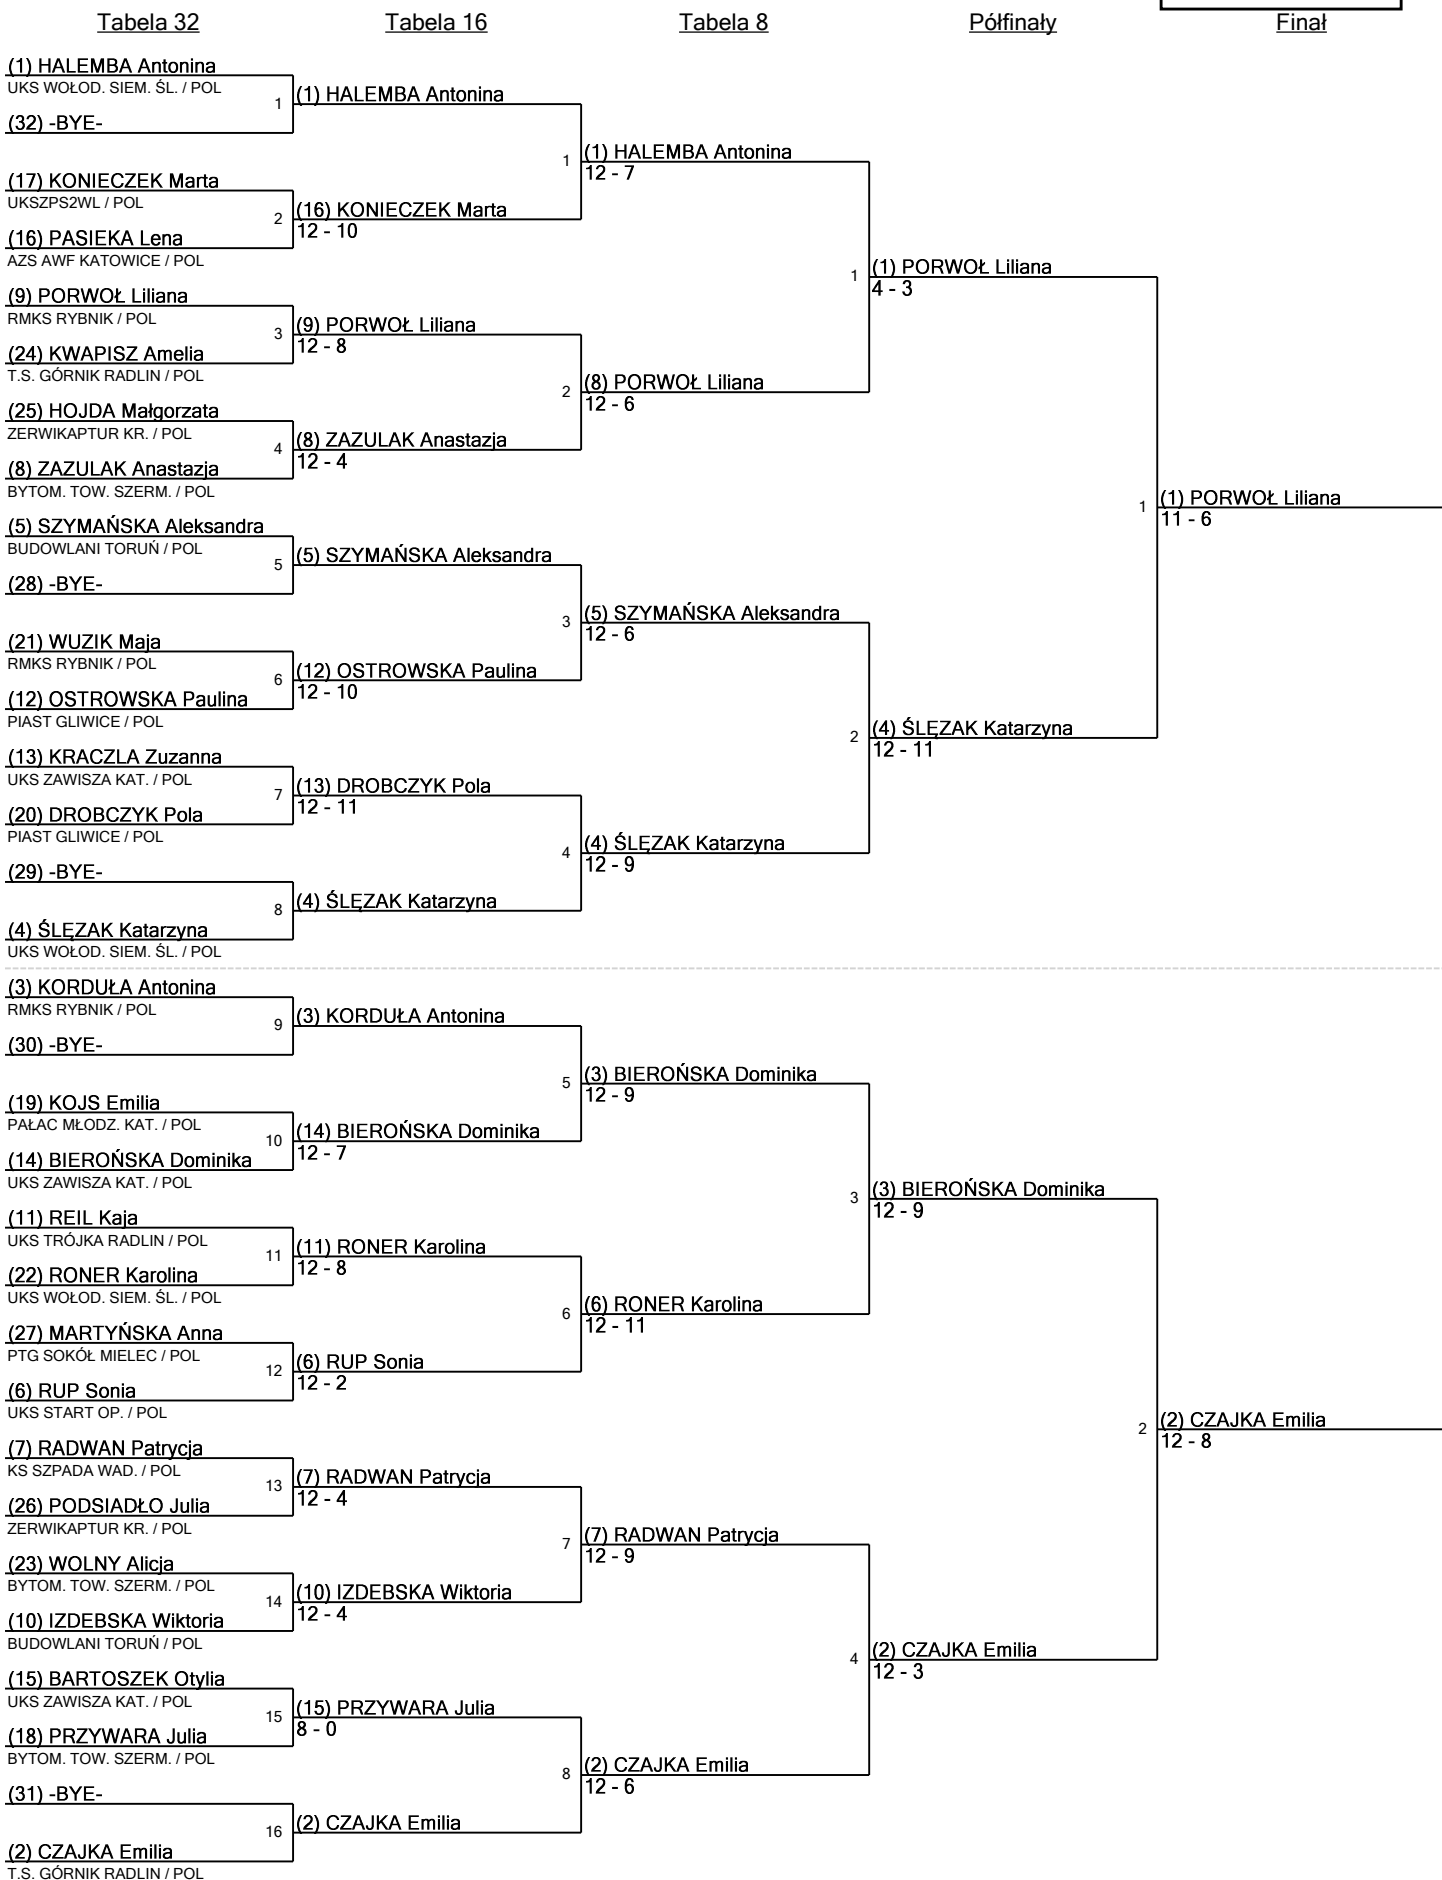

www.FencingTime.com

Młodzik dziewcząt 2005-06

Rozstawienie dla Runda nr 2 - pucharowa

U13WS

Turniej: Puchar Bytomia
Data: 16 grudnia 2018 - 14:00
Dokument FIE: FE_FIE_0008

Rozstawienie	Nazwisko	Klub	Kraj	V	V/M	TZ	TO	Ind	Notatki
1	HALEMBA Antonina	UKS WOŁOD. SIEM. ŚL.	POL	6	1,00	22	4	+18	Awansujący
2	CZAJKA Emilia	T.S. GÓRNIK RADLIN	POL	6	1,00	23	6	+17	Awansujący
3	KORDUŁA Antonina	RMKS RYBNIK	POL	5	1,00	19	6	+13	Awansujący
4T	SZYMAŃSKA Aleksandra	BUDOWLANI TORUŃ	POL	5	0,83	23	13	+10	Awansujący
4T	ŚLĘZAK Katarzyna	UKS WOŁOD. SIEM. ŚL.	POL	5	0,83	23	13	+10	Awansujący
6	RUP Sonia	UKS START OP.	POL	4	0,80	17	11	+6	Awansujący
7	RADWAN Patrycja	KS SZPADA WAD.	POL	4	0,67	20	11	+9	Awansujący
8	ZAZULAK Anastazja	BYTOM. TOW. SZERM.	POL	4	0,67	19	13	+6	Awansujący
9	PORWOŁ. Liliana	RMKS RYBNIK	POL	4	0,67	17	12	+5	Awansujący
10	IZDEBSKA Wiktoria	BUDOWLANI TORUŃ	POL	4	0,67	16	12	+4	Awansujący
11	REIL Kaja	UKS TRÓJKA RADLIN	POL	4	0,67	21	19	+2	Awansujący
12	OSTROWSKA Paulina	PIAST GLIWICE	POL	3	0,60	18	12	+6	Awansujący
13	KRACZLA Zuzanna	UKS ZAWISZA KAT.	POL	3	0,50	18	17	+1	Awansujący
14	BIERONSKA Dominika	UKS ZAWISZA KAT.	POL	3	0,50	17	17	0	Awansujący
15	BARTOSZEK Otylia	UKS ZAWISZA KAT.	POL	3	0,50	16	18	-2	Awansujący
16	PASIEKA Lena	AZS AWF KATOWICE	POL	2	0,40	12	15	-3	Awansujący
17	KONIECZEK Marta	UKSZPS2WL	POL	2	0,33	16	17	-1	Awansujący
18	PRZYWARA Julia	BYTOM. TOW. SZERM.	POL	2	0,33	13	16	-3	Awansujący
19	KOJS Emilia	PAŁAC MŁODZ. KAT.	POL	2	0,33	13	18	-5	Awansujący
20	DROBCZYK Pola	PIAST GLIWICE	POL	2	0,33	14	22	-8	Awansujący
21	WUZIK Maja	RMKS RYBNIK	POL	2	0,33	11	22	-11	Awansujący
22	RONER Karolina	UKS WOŁOD. SIEM. ŚL.	POL	1	0,20	11	19	-8	Awansujący
23	WOLNY Alicja	BYTOM. TOW. SZERM.	POL	1	0,17	13	21	-8	Awansujący
24	KWAPISZ Amelia	T.S. GÓRNIK RADLIN	POL	1	0,17	7	19	-12	Awansujący
25	HOJDA Małgorzata	ZERWIKAPTUR KR.	POL	0	0,00	15	24	-9	Awansujący
26	PODSIADŁO Julia	ZERWIKAPTUR KR.	POL	0	0,00	6	20	-14	Awansujący
27	MARTYŃSKA Anna	PTG SOKÓŁ MIELEC	POL	0	0,00	1	24	-23	Awansujący