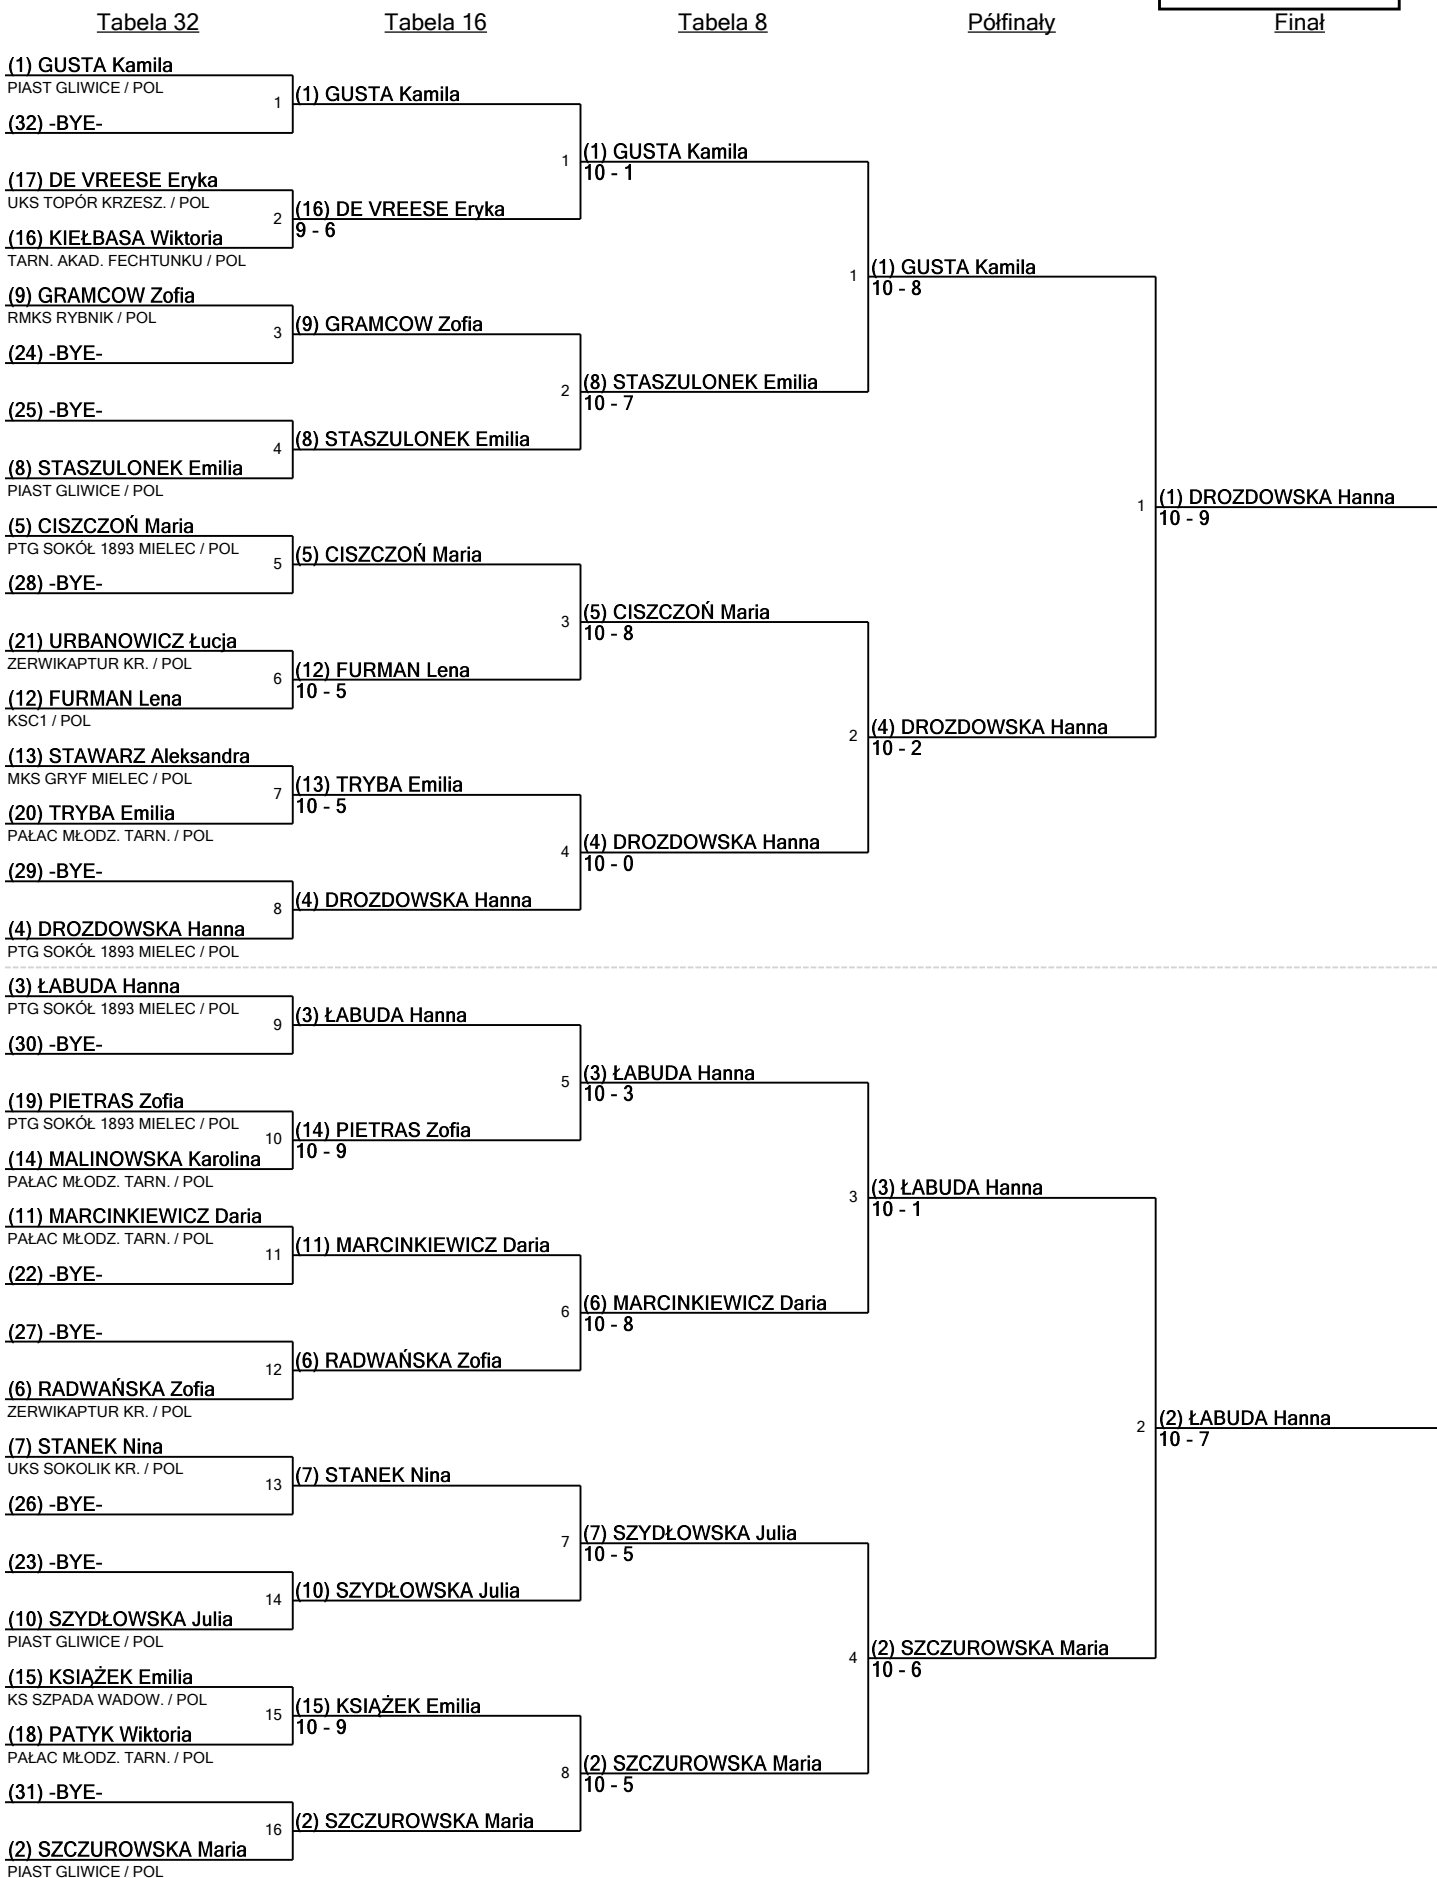

www.FencingTime.com

Dzieci dziewcząt 2008-09 Rozstawienie dla Runda nr 2 - pucharowa

U12WS

Turniej: Złoty Kasztan
Data: sobota, 23 listopada 2019 - 10:10
Dokument FIE: FE_FIE_0008

Rozstawienie	Nazwisko	Klub	Kraj	V	V/M	TZ	TO	Ind	Notatki
1	GUSTA Kamila	PIAST GLIWICE	POL	6	1,00	23	4	+19	Awansujący
2	SZCZUROWSKA Maria	PIAST GLIWICE	POL	6	1,00	24	6	+18	Awansujący
3	ŁABUDA Hanna	PTG SOKÓŁ 1893 MIELEC	POL	6	1,00	24	7	+17	Awansujący
4	DROZDOWSKA Hanna	PTG SOKÓŁ 1893 MIELEC	POL	5	0,83	22	7	+15	Awansujący
5	CISZCZON Maria	PTG SOKÓŁ 1893 MIELEC	POL	5	0,83	22	10	+12	Awansujący
6	RADWAŃSKA Zofia	ZERWIKAPTUR KR.	POL	5	0,83	23	12	+11	Awansujący
7	STANEK Nina	UKS SOKOLIK KR.	POL	4	0,67	18	16	+2	Awansujący
8T	STASZULONEK Emilia	PIAST GLIWICE	POL	3	0,50	19	16	+3	Awansujący
8T	GRAMCOW Zofia	RMKS RYBNIK	POL	3	0,50	19	16	+3	Awansujący
10	SZYDŁOWSKA Julia	PIAST GLIWICE	POL	3	0,50	19	17	+2	Awansujący
11	MARCINKIEWICZ Daria	PAŁAC MŁODZ. TARN.	POL	3	0,50	17	17	0	Awansujący
12	FURMAN Lena	KSC1	POL	3	0,50	17	18	-1	Awansujący
13	STAWARZ Aleksandra	MKS GRYF MIELEC	POL	2	0,33	14	19	-5	Awansujący
14	MALINOWSKA Karolina	PAŁAC MŁODZ. TARN.	POL	2	0,33	12	18	-6	Awansujący
15	KSIĄŻEK Emilia	KS SZPADA WADOW.	POL	2	0,33	11	18	-7	Awansujący
16	KIEŁBASA Wiktoria	TARN. AKAD. FECHTUNKU	POL	2	0,33	11	20	-9	Awansujący
17	DE VREESE Eryka	UKS TOPÓR KRZESZ.	POL	2	0,33	11	21	-10	Awansujący
18	PATYK Wiktoria	PAŁAC MŁODZ. TARN.	POL	1	0,17	11	23	-12	Awansujący
19	PIETRAS Zofia	PTG SOKÓŁ 1893 MIELEC	POL	0	0,00	7	24	-17	Awansujący
20	TRYBA Emilia	PAŁAC MŁODZ. TARN.	POL	0	0,00	6	23	-17	Awansujący
21	URBANOWICZ Łucja	ZERWIKAPTUR KR.	POL	0	0,00	6	24	-18	Awansujący