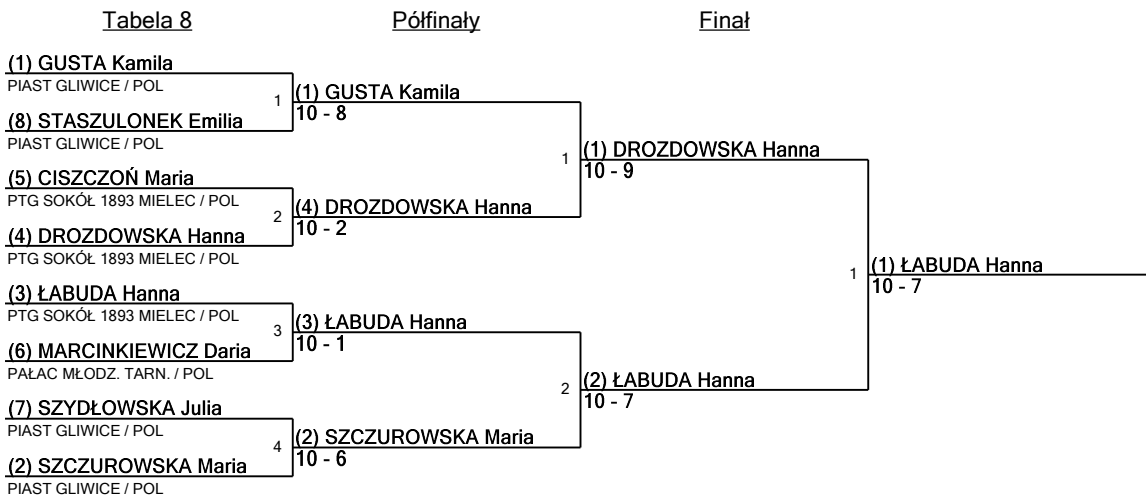

www.FencingTime.com

Dzieci dziewcząt 2008-09 Rozstawienie dla Runda nr 2 - pucharowa

U12WS

Turniej: Złoty Kasztan
Data: sobota, 23 listopada 2019 - 10:10
Dokument FIE: FE_FIE_0008

Rozstawienie	Nazwisko	Klub	Kraj	V	V/M	TZ	TO	Ind	Notatki
1	GUSTA Kamila	PIAST GLIWICE	POL	6	1,00	23	4	+19	Awansujący
2	SZCZUROWSKA Maria	PIAST GLIWICE	POL	6	1,00	24	6	+18	Awansujący
3	ŁABUDA Hanna	PTG SOKÓŁ 1893 MIELEC	POL	6	1,00	24	7	+17	Awansujący
4	DROZDOWSKA Hanna	PTG SOKÓŁ 1893 MIELEC	POL	5	0,83	22	7	+15	Awansujący
5	CISZCZON Maria	PTG SOKÓŁ 1893 MIELEC	POL	5	0,83	22	10	+12	Awansujący
6	RADWAŃSKA Zofia	ZERWIKAPTUR KR.	POL	5	0,83	23	12	+11	Awansujący
7	STANEK Nina	UKS SOKOLIK KR.	POL	4	0,67	18	16	+2	Awansujący
8T	STASZULONEK Emilia	PIAST GLIWICE	POL	3	0,50	19	16	+3	Awansujący
8T	GRAMCOW Zofia	RMKS RYBNIK	POL	3	0,50	19	16	+3	Awansujący
10	SZYDŁOWSKA Julia	PIAST GLIWICE	POL	3	0,50	19	17	+2	Awansujący
11	MARCINKIEWICZ Daria	PAŁAC MŁODZ. TARN.	POL	3	0,50	17	17	0	Awansujący
12	FURMAN Lena	KSC1	POL	3	0,50	17	18	-1	Awansujący
13	STAWARZ Aleksandra	MKS GRYF MIELEC	POL	2	0,33	14	19	-5	Awansujący
14	MALINOWSKA Karolina	PAŁAC MŁODZ. TARN.	POL	2	0,33	12	18	-6	Awansujący
15	KSIĄŻEK Emilia	KS SZPADA WADOW.	POL	2	0,33	11	18	-7	Awansujący
16	KIEŁBASA Wiktoria	TARN. AKAD. FECHTUNKU	POL	2	0,33	11	20	-9	Awansujący
17	DE VREESE Eryka	UKS TOPÓR KRZESZ.	POL	2	0,33	11	21	-10	Awansujący
18	PATYK Wiktoria	PAŁAC MŁODZ. TARN.	POL	1	0,17	11	23	-12	Awansujący
19	PIETRAS Zofia	PTG SOKÓŁ 1893 MIELEC	POL	0	0,00	7	24	-17	Awansujący
20	TRYBA Emilia	PAŁAC MŁODZ. TARN.	POL	0	0,00	6	23	-17	Awansujący
21	URBANOWICZ Łucja	ZERWIKAPTUR KR.	POL	0	0,00	6	24	-18	Awansujący