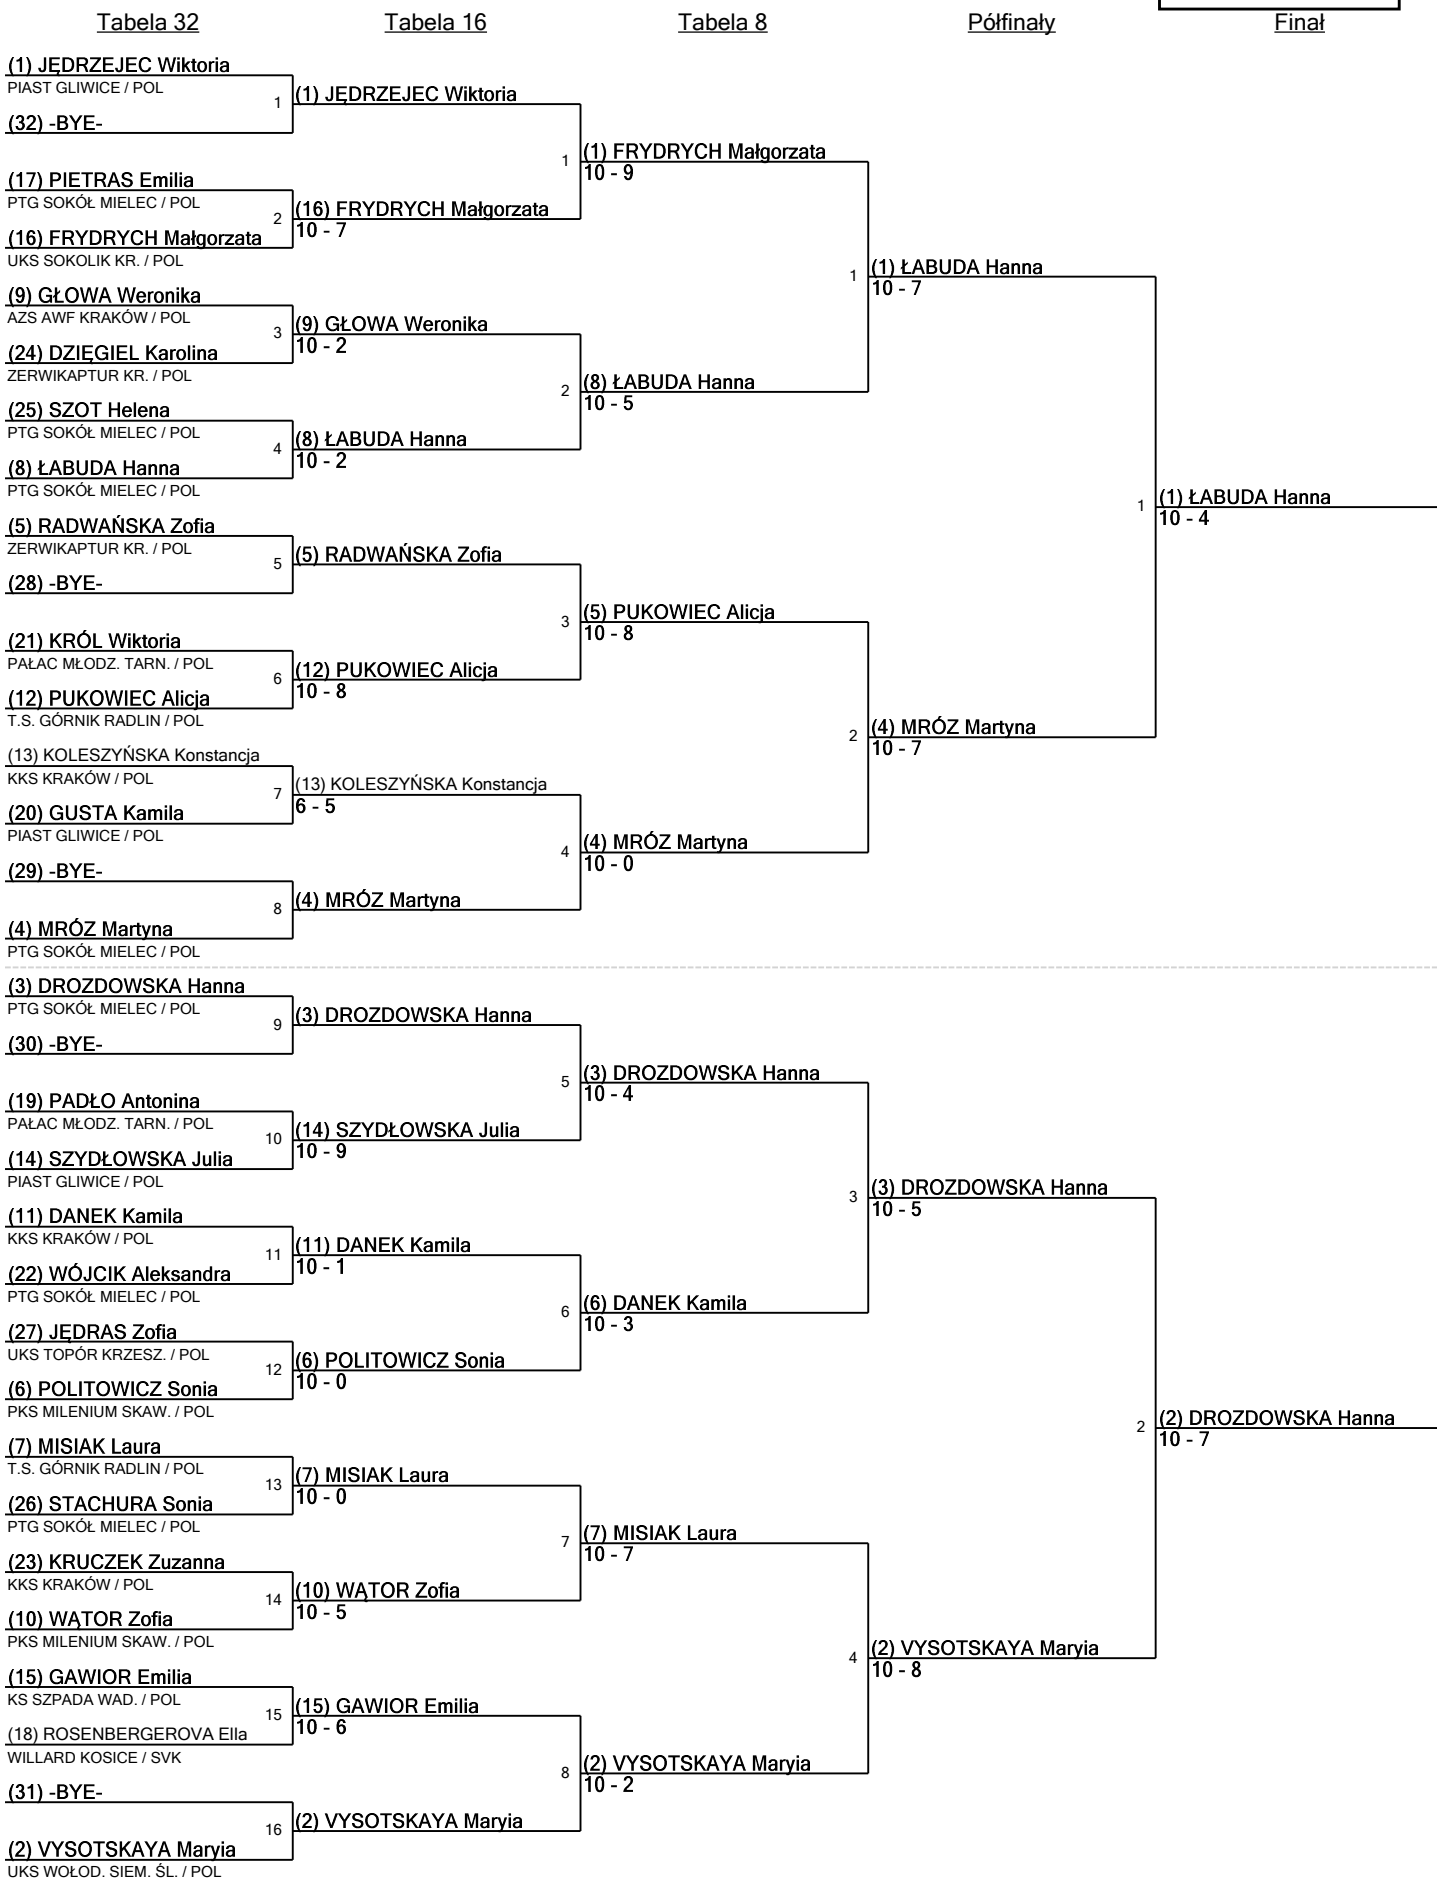

## Dzieci dziewcząt 2007-08 Rozstawienie dla Runda nr 2 - pucharowa

U12WS

Turniej: II Puchar Żubrów  
Data: sobota, 30 marca 2019 - 10:00  
Dokument FIE: FE\_FIE\_0008

Rozstawienie	Nazwisko	Klub	Kraj	V	V/M	TZ	TO	Ind	Notatki
1	JĘDRZEJEC Wiktoria	PIAST GLIWICE	POL	5	1,00	20	6	+14	Awansujący
2	VYSOTSKAYA Maryia	UKS WOŁOD. SIEM. ŚL.	POL	6	1,00	14	3	+11	Awansujący
3	DROZDOWSKA Hanna	PTG SOKÓŁ MIELEC	POL	5	0,83	21	7	+14	Awansujący
4	MRÓZ Martyna	PTG SOKÓŁ MIELEC	POL	5	0,83	22	12	+10	Awansujący
5	RADWAŃSKA Zofia	ZERWIKAPTUR KR.	POL	5	0,83	23	16	+7	Awansujący
6	POLITOWICZ Sonia	PKS MILENIUM SKAW.	POL	4	0,80	13	8	+5	Awansujący
7	MISIAK Laura	T.S. GÓRNIK RADLIN	POL	4	0,67	21	14	+7	Awansujący
8	ŁABUDA Hanna	PTG SOKÓŁ MIELEC	POL	4	0,67	22	16	+6	Awansujący
9	GŁOWA Weronika	AZS AWF KRAKÓW	POL	4	0,67	18	13	+5	Awansujący
10	WAŃTOR Zofia	PKS MILENIUM SKAW.	POL	4	0,67	18	15	+3	Awansujący
11	DANEK Kamila	KKS KRAKÓW	POL	3	0,60	16	9	+7	Awansujący
12	PUKOWIEC Alicja	T.S. GÓRNIK RADLIN	POL	3	0,50	19	14	+5	Awansujący
13	KOLESZYŃSKA Konstancja	KKS KRAKÓW	POL	3	0,50	17	13	+4	Awansujący
14	SZYDŁOWSKA Julia	PIAST GLIWICE	POL	3	0,50	18	16	+2	Awansujący
15	GAWIOR Emilia	KS SZPADA WAD.	POL	3	0,50	15	13	+2	Awansujący
16T	FRYDRYCH Małgorzata	UKS SOKOLIK KR.	POL	3	0,50	20	19	+1	Awansujący
16T	PIETRAS Emilia	PTG SOKÓŁ MIELEC	POL	3	0,50	20	19	+1	Awansujący
18	ROSENBERGEROVA Ella	WILLARD KOSICE	SVK	3	0,50	14	16	-2	Awansujący
19	PADŁO Antonina	PAŁAC MŁODZ. TARN.	POL	2	0,40	13	16	-3	Awansujący
20	GUSTA Kamila	PIAST GLIWICE	POL	2	0,33	6	10	-4	Awansujący
21	KRÓL Wiktoria	PAŁAC MŁODZ. TARN.	POL	2	0,33	6	15	-9	Awansujący
22	WÓJCIK Aleksandra	PTG SOKÓŁ MIELEC	POL	1	0,20	6	17	-11	Awansujący
23	KRUCZEK Zuzanna	KKS KRAKÓW	POL	1	0,17	13	21	-8	Awansujący
24	DZIĘGIEL Karolina	ZERWIKAPTUR KR.	POL	0	0,00	7	19	-12	Awansujący
25	SZÓT Helena	PTG SOKÓŁ MIELEC	POL	0	0,00	7	23	-16	Awansujący
26	STACHURA Sonia	PTG SOKÓŁ MIELEC	POL	0	0,00	3	21	-18	Awansujący
27	JĘDRAS Zofia	UKS TOPÓR KRZESZ.	POL	0	0,00	3	24	-21	Awansujący