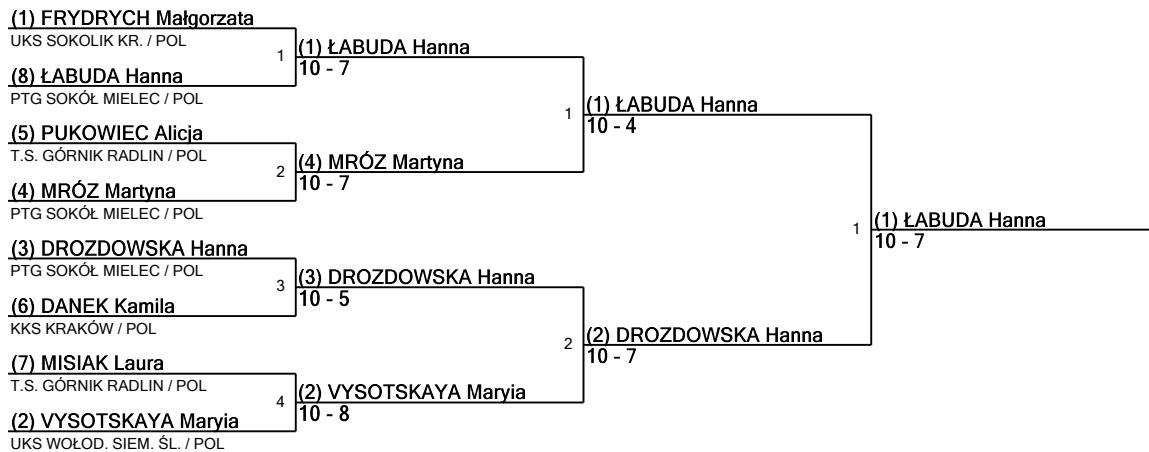

Tabela 8

Półfinały

Finał

www.FencingTime.com

Dzieci dziewcząt 2007-08

Klasyfikacja generalna

Turniej: II Puchar Żubrów
Data: sobota, 30 marca 2019 - 10:00
Dokument FIE: FE_FIE_0012

U12WS

Miejsce	Nazwisko	Kluby	Kraj
1	ŁABUDA Hanna	PTG SOKÓŁ MIELEC	POL
2	DROZDOWSKA Hanna	PTG SOKÓŁ MIELEC	POL
3T	VYSOTSKAYA Maryia	UKS WOŁÓD. SIEM. ŚL.	POL
3T	MRÓZ Martyna	PTG SOKÓŁ MIELEC	POL
5	MISIAK Laura	T.S. GÓRNIK RADLIN	POL
6	DANEK Kamila	KKS KRAKÓW	POL
7	PUKOWIEC Alicja	T.S. GÓRNIK RADLIN	POL
8	FRYDRYCH Małgorzata	UKS SOKOLIK KR.	POL
9	JĘDRZEJEC Wiktoria	PIAST GLIWICE	POL
10	RADWANSKA Zofia	ZERWIKAPTUR KR.	POL
11	POLITOWICZ Sonia	PKS MILENIUM SKAW.	POL
12	GŁOWA Weronika	AZS AWF KRAKÓW	POL
13	WAȚOR Zofia	PKS MILENIUM SKAW.	POL
14	KOLESZYNSKA Konstancja	KKS KRAKÓW	POL
15	SZYDŁOWSKA Julia	PIAST GLIWICE	POL
16	GAWIOR Emilia	KS SZPADA WAD.	POL
17	PIETRAS Emilia	PTG SOKÓŁ MIELEC	POL
18	ROSENBERGEROVA Ella	WILLARD KOSICE	SVK
19	PADŁO Antonina	PAŁAC MŁODZ. TARN.	POL
20	GUSTA Kamila	PIAST GLIWICE	POL
21	KRÓL Wiktoria	PAŁAC MŁODZ. TARN.	POL
22	WÓJCIK Aleksandra	PTG SOKÓŁ MIELEC	POL
23	KRUCZEK Zuzanna	KKS KRAKÓW	POL
24	DZIĘGIEL Karolina	ZERWIKAPTUR KR.	POL
25	SZOT Helena	PTG SOKÓŁ MIELEC	POL
26	STACHURA Sonia	PTG SOKÓŁ MIELEC	POL
27	JĘDRAS Zofia	UKS TOPÓR KRZESZ.	POL