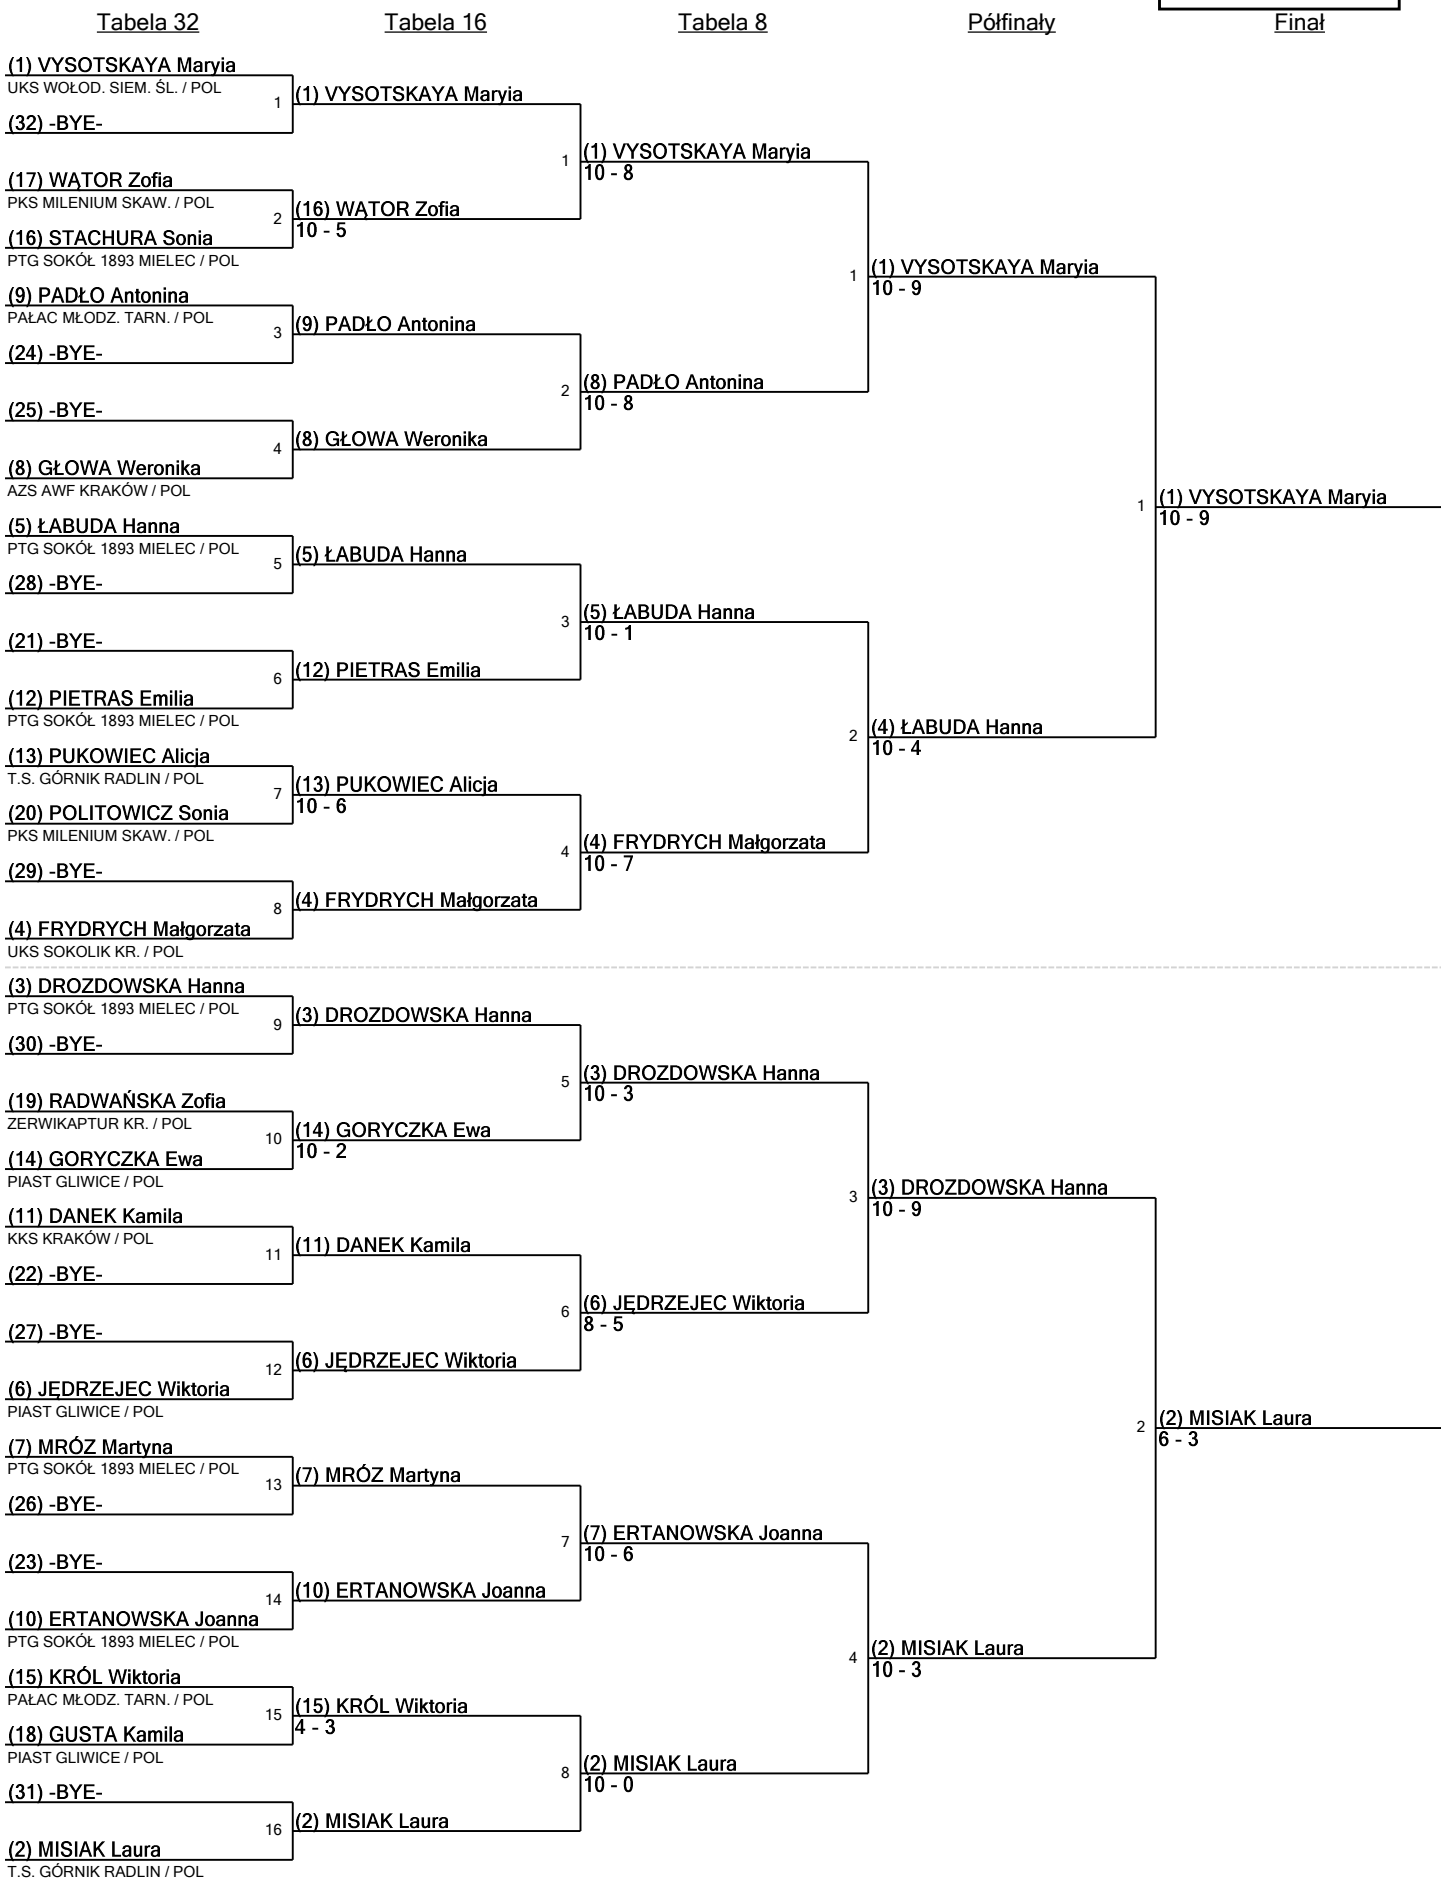

www.FencingTime.com

Dzieci dziewcząt 2007-08 Rozstawienie dla Runda nr 2 - pucharowa

U12WS

Turniej: III Puchar Żubrów
Data: sobota, 18 maja 2019 - 10:00
Dokument FIE: FE_FIE_0008

Rozstawienie	Nazwisko	Klub	Kraj	V	V/M	TZ	TO	Ind	Notatki
1	VYSOTSKAYA Maryia	UKS WOŁOD. SIEM. ŚL.	POL	5	1,00	18	1	+17	Awansujący
2	MISIAK Laura	T.S. GÓRNIK RADLIN	POL	5	1,00	20	7	+13	Awansujący
3	DROZDOWSKA Hanna	PTG SOKÓŁ 1893 MIELEC	POL	5	1,00	19	9	+10	Awansujący
4	FRYDRYCH Małgorzata	UKS SOKOLIK KR.	POL	5	0,83	23	5	+18	Awansujący
5	ŁABUDA Hanna	PTG SOKÓŁ 1893 MIELEC	POL	5	0,83	23	11	+12	Awansujący
6	JĘDRZEJEC Wiktoria	PIAST GLIWICE	POL	4	0,80	16	8	+8	Awansujący
7	MRÓZ Martyna	PTG SOKÓŁ 1893 MIELEC	POL	4	0,80	19	14	+5	Awansujący
8	GŁOWA Weronika	AZS AWF KRAKÓW	POL	4	0,67	19	15	+4	Awansujący
9	PADŁO Antonina	PAŁAC MŁODZ. TARN.	POL	3	0,60	17	11	+6	Awansujący
10	ERTANOWSKA Joanna	PTG SOKÓŁ 1893 MIELEC	POL	3	0,60	16	12	+4	Awansujący
11	DANEK Kamila	KKS KRAKÓW	POL	3	0,60	13	9	+4	Awansujący
12	PIETRAS Emilia	PTG SOKÓŁ 1893 MIELEC	POL	3	0,60	15	12	+3	Awansujący
13	PUKOWIEC Alicja	T.S. GÓRNIK RADLIN	POL	3	0,50	17	12	+5	Awansujący
14	GORYCZKA Ewa	PIAST GLIWICE	POL	3	0,50	12	18	-6	Awansujący
15	KRÓL Wiktoria	PAŁAC MŁODZ. TARN.	POL	2	0,40	9	11	-2	Awansujący
16	STACHURA Sonia	PTG SOKÓŁ 1893 MIELEC	POL	2	0,40	8	17	-9	Awansujący
17	WAŹTOR Zofia	PKS MILENIUM SKAW.	POL	1	0,20	11	16	-5	Awansujący
18	GUSTA Kamila	PIAST GLIWICE	POL	1	0,20	8	13	-5	Awansujący
19	RADWAŃSKA Zofia	ZERWIKAPTUR KR.	POL	1	0,20	11	17	-6	Awansujący
20	POLITOWICZ Sonia	PKS MILENIUM SKAW.	POL	1	0,20	9	17	-8	Awansujący
21	KOLESZYŃSKA Konstancja	KKS KRAKÓW	POL	1	0,20	8	16	-8	Wyeliminowany(a)
22	WÓJCIK Aleksandra	PTG SOKÓŁ 1893 MIELEC	POL	1	0,20	8	17	-9	Wyeliminowany(a)
23	DZIĘGIEL Karolina	ZERWIKAPTUR KR.	POL	1	0,17	2	18	-16	Wyeliminowany(a)
24	SZOT Helena	PTG SOKÓŁ 1893 MIELEC	POL	0	0,00	5	22	-17	Wyeliminowany(a)
25	SMEREK Jagoda	UKS TOPÓR KRZESZ.	POL	0	0,00	2	20	-18	Wyeliminowany(a)