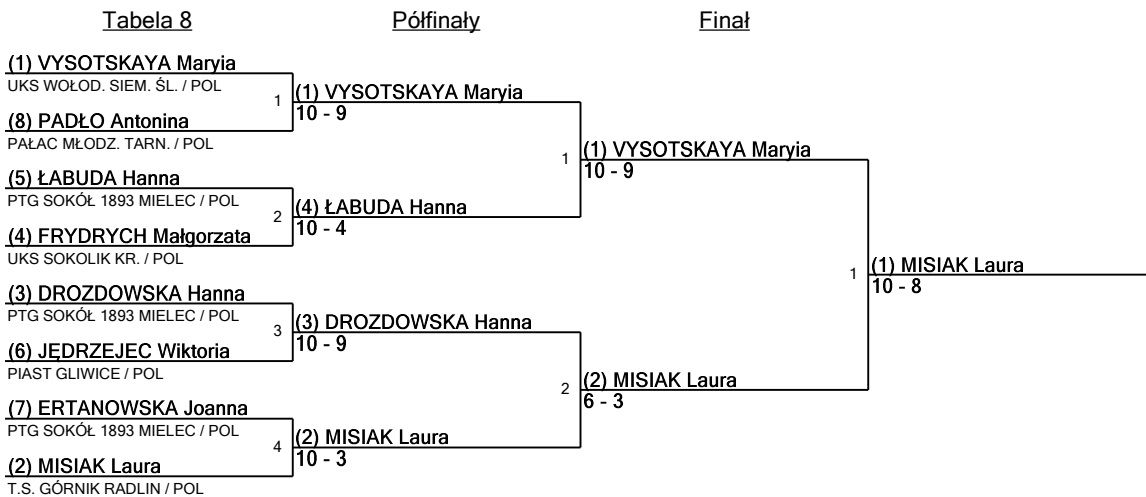

www.FencingTime.com

Dzieci dziewcząt 2007-08 Rozstawienie dla Runda nr 2 - pucharowa

U12WS

Turniej: III Puchar Żubrów
Data: sobota, 18 maja 2019 - 10:00
Dokument FIE: FE_FIE_0008

Rozstawienie	Nazwisko	Klub	Kraj	V	V/M	TZ	TO	Ind	Notatki
1	VYSOTSKAYA Maryia	UKS WOŁOD. SIEM. ŚL.	POL	5	1,00	18	1	+17	Awansujący
2	MISIAK Laura	T.S. GÓRNIK RADLIN	POL	5	1,00	20	7	+13	Awansujący
3	DROZDOWSKA Hanna	PTG SOKÓŁ 1893 MIELEC	POL	5	1,00	19	9	+10	Awansujący
4	FRYDRYCH Małgorzata	UKS SOKOLIK KR.	POL	5	0,83	23	5	+18	Awansujący
5	ŁABUDA Hanna	PTG SOKÓŁ 1893 MIELEC	POL	5	0,83	23	11	+12	Awansujący
6	JĘDRZEJEC Wiktoria	PIAST GLIWICE	POL	4	0,80	16	8	+8	Awansujący
7	MRÓZ Martyna	PTG SOKÓŁ 1893 MIELEC	POL	4	0,80	19	14	+5	Awansujący
8	GŁOWA Weronika	AZS AWF KRAKÓW	POL	4	0,67	19	15	+4	Awansujący
9	PADŁO Antonina	PAŁAC MŁODZ. TARN.	POL	3	0,60	17	11	+6	Awansujący
10	ERTANOWSKA Joanna	PTG SOKÓŁ 1893 MIELEC	POL	3	0,60	16	12	+4	Awansujący
11	DANEK Kamila	KKS KRAKÓW	POL	3	0,60	13	9	+4	Awansujący
12	PIETRAS Emilia	PTG SOKÓŁ 1893 MIELEC	POL	3	0,60	15	12	+3	Awansujący
13	PUKOWIEC Alicja	T.S. GÓRNIK RADLIN	POL	3	0,50	17	12	+5	Awansujący
14	GORYCZKA Ewa	PIAST GLIWICE	POL	3	0,50	12	18	-6	Awansujący
15	KRÓL Wiktoria	PAŁAC MŁODZ. TARN.	POL	2	0,40	9	11	-2	Awansujący
16	STACHURA Sonia	PTG SOKÓŁ 1893 MIELEC	POL	2	0,40	8	17	-9	Awansujący
17	WAŹTOR Zofia	PKS MILENIUM SKAW.	POL	1	0,20	11	16	-5	Awansujący
18	GUSTA Kamila	PIAST GLIWICE	POL	1	0,20	8	13	-5	Awansujący
19	RADWAŃSKA Zofia	ZERWIKAPTUR KR.	POL	1	0,20	11	17	-6	Awansujący
20	POLITOWICZ Sonia	PKS MILENIUM SKAW.	POL	1	0,20	9	17	-8	Awansujący
21	KOLESZYŃSKA Konstancja	KKS KRAKÓW	POL	1	0,20	8	16	-8	Wyeliminowany(a)
22	WÓJCIK Aleksandra	PTG SOKÓŁ 1893 MIELEC	POL	1	0,20	8	17	-9	Wyeliminowany(a)
23	DZIĘGIEL Karolina	ZERWIKAPTUR KR.	POL	1	0,17	2	18	-16	Wyeliminowany(a)
24	SZOT Helena	PTG SOKÓŁ 1893 MIELEC	POL	0	0,00	5	22	-17	Wyeliminowany(a)
25	SMEREK Jagoda	UKS TOPÓR KRZESZ.	POL	0	0,00	2	20	-18	Wyeliminowany(a)