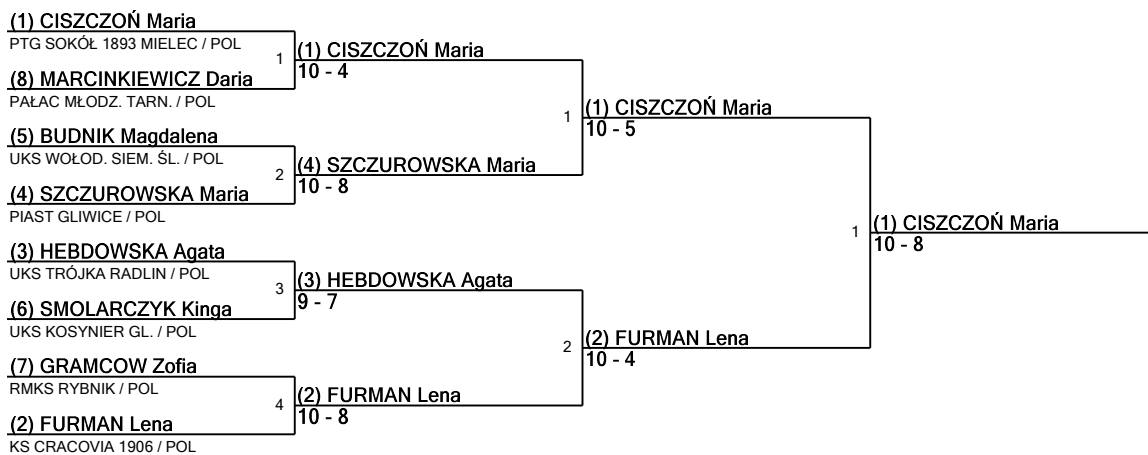

2	Plansza 7	Sedzia(owie):
	14:20	

Nazwisko	Przynależność	#	1	2	3	4	V	V/M	TZ	TO	Ind
SZCZUROWSKA Maria	PIAST GLIWICE / POL	1		D2	V4	V4	2	0,67	10	9	1
HEBDOWSKA Agata	UKS TRÓJKA RADLIN / POL	2	V4		D3	V4	2	0,67	11	8	3
FURMAN Lena	KS CRACOVIA 1906 / POL	3	D3	V4		V4	2	0,67	11	7	4
MARCINKIEWICZ Daria	PALAC MŁODZ. TARN. / POL	4	D2	D2	D0		0	0,00	4	12	-8

www.FencingTime.com

Zuchy dziewcząt 2009-10 Rozstawienie dla Runda nr 2 - pucharowa

U10WS

Turniej: Puchar Żubrów - Turniej MASTERS
Data: niedziela, 16 czerwca 2019 - 14:00
Dokument FIE: FE_FIE_0008

Rozstawienie	Nazwisko	Klub	Kraj	V	V/M	TZ	TO	Ind	Notatki
1	CISZCZON Maria	PTG SOKÓŁ 1893 MIELEC	POL	3	1,00	12	3	+9	Awansujący
2	FURMAN Lena	KS CRACOVIA 1906	POL	2	0,67	11	7	+4	Awansujący
3	HEBDOWSKA Agata	UKS TRÓJKA RADLIN	POL	2	0,67	11	8	+3	Awansujący
4	SZCZUROWSKA Maria	PIAST GLIWICE	POL	2	0,67	10	9	+1	Awansujący
5	BUDNIK Magdalena	UKS WOŁOD. SIEM. ŚL.	POL	1	0,33	8	9	-1	Awansujący
6	SMOLARCZYK Kinga	UKS KOSYNIER GL.	POL	1	0,33	8	11	-3	Awansujący
7	GRAMCOW Zofia	RMKS RYBNIK	POL	1	0,33	5	10	-5	Awansujący
8	MARCINKIEWICZ Daria	PAŁAC MŁODZ. TARN.	POL	0	0,00	4	12	-8	Awansujący

Tabela 8

Półfinały

Finał

www.FencingTime.com

Zuchy dziewcząt 2009-10

Klasyfikacja generalna

U10WS

Turniej: Puchar Żubrów - Turniej MASTERS
Data: niedziela, 16 czerwca 2019 - 14:00
Dokument FIE: FE_FIE_0012