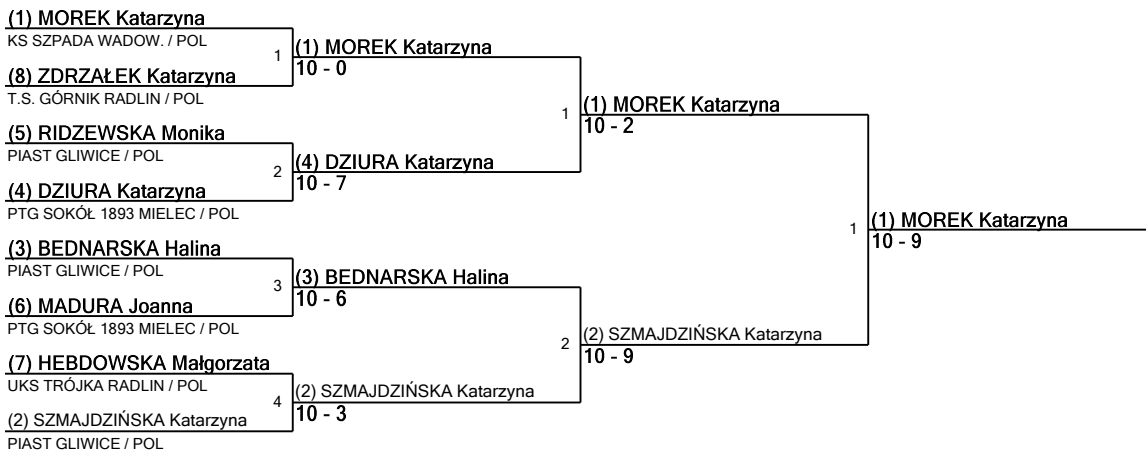

Dinozaury kobiet

Runda nr1 Wyniki grupy

Turniej: Gwiazdka ze szpadą
 Data: sobota, 30 listopada 2019 - 12:00
 Dokument FIE: FE_FIE_0007

WS

1		Sedzia(owie):
----------	--	---------------

Nazwisko	Przynależność	#	1	2	3	4	5	6	7	8	V	V/M	TZ	TO	Ind
BEDNARSKA Halina	PIAST GLIWICE / POL	1		V5	D1	V5	D3	V5	V5	V5	5	0,71	29	20	9
RIDZEWSKA Monika	PIAST GLIWICE / POL	2	D1		D4	V5	D1	V5	D3	V5	3	0,43	24	25	-1
SZMAJDZIŃSKA Katarzyna	PIAST GLIWICE / POL	3	V5	V5		D3	D1	V5	V5	V5	5	0,71	29	20	9
DZIURA Katarzyna	PTG SOKÓŁ 1893 MIELEC / POL	4	D3	D2	V5		D1	V5	V5	V5	4	0,57	26	28	-2
MOREK Katarzyna	KS SZPADA WADOW. / POL	5	V5	V5	V5	V5		V5	V5	V5	7	1,00	35	10	25
HEBDOWSKA Małgorzata	UKS TRÓJKA RADLIN / POL	6	D2	D2	D2	D4	D3		D2	V5	1	0,14	20	34	-14
MADURA Joanna	PTG SOKÓŁ 1893 MIELEC / POL	7	D2	V5	D2	D4	D0	V5		D4	2	0,29	22	30	-8
ZDRZAŁEK Katarzyna	T.S. GÓRNIK RADLIN / POL	8	D2	D1	D1	D2	D1	D4	V5		1	0,14	16	34	-18

Dinozaury kobiet

Rozstawienie dla Runda nr 2 - pucharowa

WS

Turniej: Gwiazdka ze szpadą
Data: sobota, 30 listopada 2019 - 12:00
Dokument FIE: FE_FIE_0008

Rozstawienie	Nazwisko	Klub	Kraj	V	V/M	TZ	TO	Ind	Notatki
1	MOREK Katarzyna	KS SZPADA WADOW.	POL	7	1,00	35	10	+25	Awansujący
2T	SZMAJDZIŃSKA Katarzyna	PIAST GLIWICE	POL	5	0,71	29	20	+9	Awansujący
2T	BEDNARSKA Halina	PIAST GLIWICE	POL	5	0,71	29	20	+9	Awansujący
4	DZIURA Katarzyna	PTG SOKÓŁ 1893 MIELEC	POL	4	0,57	26	28	-2	Awansujący
5	RIDZEWSKA Monika	PIAST GLIWICE	POL	3	0,43	24	25	-1	Awansujący
6	MADURA Joanna	PTG SOKÓŁ 1893 MIELEC	POL	2	0,29	22	30	-8	Awansujący
7	HEBDOWSKA Małgorzata	UKS TRÓJKA RADLIN	POL	1	0,14	20	34	-14	Awansujący
8	ZDRZAŁEK Katarzyna	T.S. GÓRNIK RADLIN	POL	1	0,14	16	34	-18	Awansujący

Tabela 8

Półfinały

Finał

Walka o trzecie miejsce

Dinozaury kobiet

Klasyfikacja generalna

Turniej: Gwiazdka ze szpadą
Data: sobota, 30 listopada 2019 - 12:00
Dokument FIE: FE_FIE_0012

WS