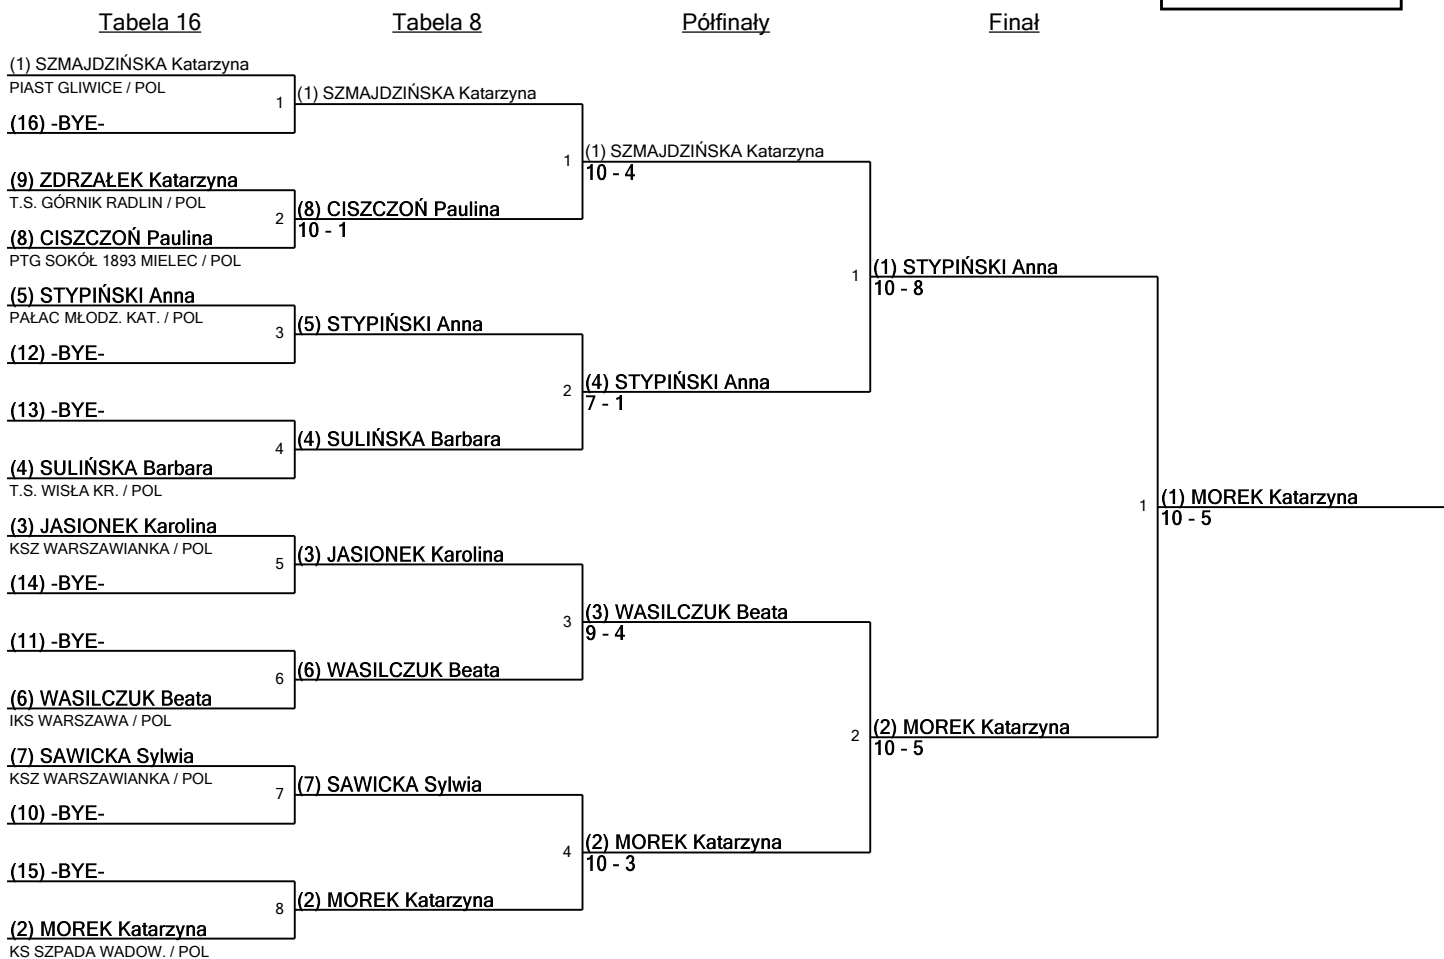

Nazwisko	Przynależność	#	1	2	3	4	5	6	7	8	9	V	V/M	TZ	TO	Ind
SULIŃSKA Barbara	T.S. WISŁA KR. / POL	1		V5	D3	V5	D1	D1	V5	V5	V5	5	0,63	30	24	6
ZDRZAŁEK Katarzyna	T.S. GÓRNIK RADLIN / POL	2	D1		D0	D3	D1	D2	D1	D2	D3	0	0,00	13	40	-27
MOREK Katarzyna	KS SZPADA WADOW. / POL	3	V4	V5		V5	D3	V5	V5	D4	V5	6	0,75	36	26	10
STYPIŃSKI Anna	PAŁAC MŁODZ. KAT. / POL	4	D3	V5	D4		D4	V5	V5	D4	V5	4	0,50	35	30	5
JASONEK Karolina	KSZ WARSZAWIANKA / POL	5	V4	V5	V5	V5		D2	D3	D2	V5	5	0,63	31	24	7
SAWICKA Sylwia	KSZ WARSZAWIANKA / POL	6	V3	V5	D3	D1	V5		D2	D2	V3	4	0,50	24	27	-3
WASILCZUK Beata	IKS WARSZAWA / POL	7	D3	V5	D2	D4	V5	V5		D3	V5	4	0,50	32	27	5
SZMAJDZIŃSKA Katarzyna	PIAST GLIWICE / POL	8	D4	V5	V5	V5	V5	V5	V5		V5	7	0,88	39	26	13
CISZCZOŃ Paulina	PTG SOKÓŁ 1893 MIELEC / POL	9	D2	V5	D4	D2	D0	D2	D1	D4		1	0,13	20	36	-16

Amator Kobiety

Rozstawienie dla Runda nr 2 - pucharowa

WS

Turniej: XVII MIĘDZYNARODOWY TURNIEJ O MIECZ ZERWIKAPTUR LONGINUSA PODBIPIĘTY
Data: sobota, 11 maja 2019 - 14:00
Dokument FIE: FE_FIE_0008

Rozstawienie	Nazwisko	Klub	Kraj	V	V/M	TZ	TO	Ind	Notatki
1	SZMAJDZINSKA Katarzyna	PIAST GLIWICE	POL	7	0,88	39	26	+13	Awansujący
2	MOREK Katarzyna	KS SZPADA WADOW.	POL	6	0,75	36	26	+10	Awansujący
3	JASIONEK Karolina	KSZ WARSZAWIANKA	POL	5	0,63	31	24	+7	Awansujący
4	SULINSKA Barbara	T.S. WISŁA KR.	POL	5	0,63	30	24	+6	Awansujący
5	STYPINSKI Anna	PAŁAC MŁODZ. KAT.	POL	4	0,50	35	30	+5	Awansujący
6	WASILCZUK Beata	IKS WARSZAWA	POL	4	0,50	32	27	+5	Awansujący
7	SAWICKA Sylwia	KSZ WARSZAWIANKA	POL	4	0,50	24	27	-3	Awansujący
8	CISZCZON Paulina	PTG SOKOŁ 1893 MIELEC	POL	1	0,13	20	36	-16	Awansujący
9	ZDRZAŁEK Katarzyna	T.S. GÓRNIK RADLIN	POL	0	0,00	13	40	-27	Awansujący