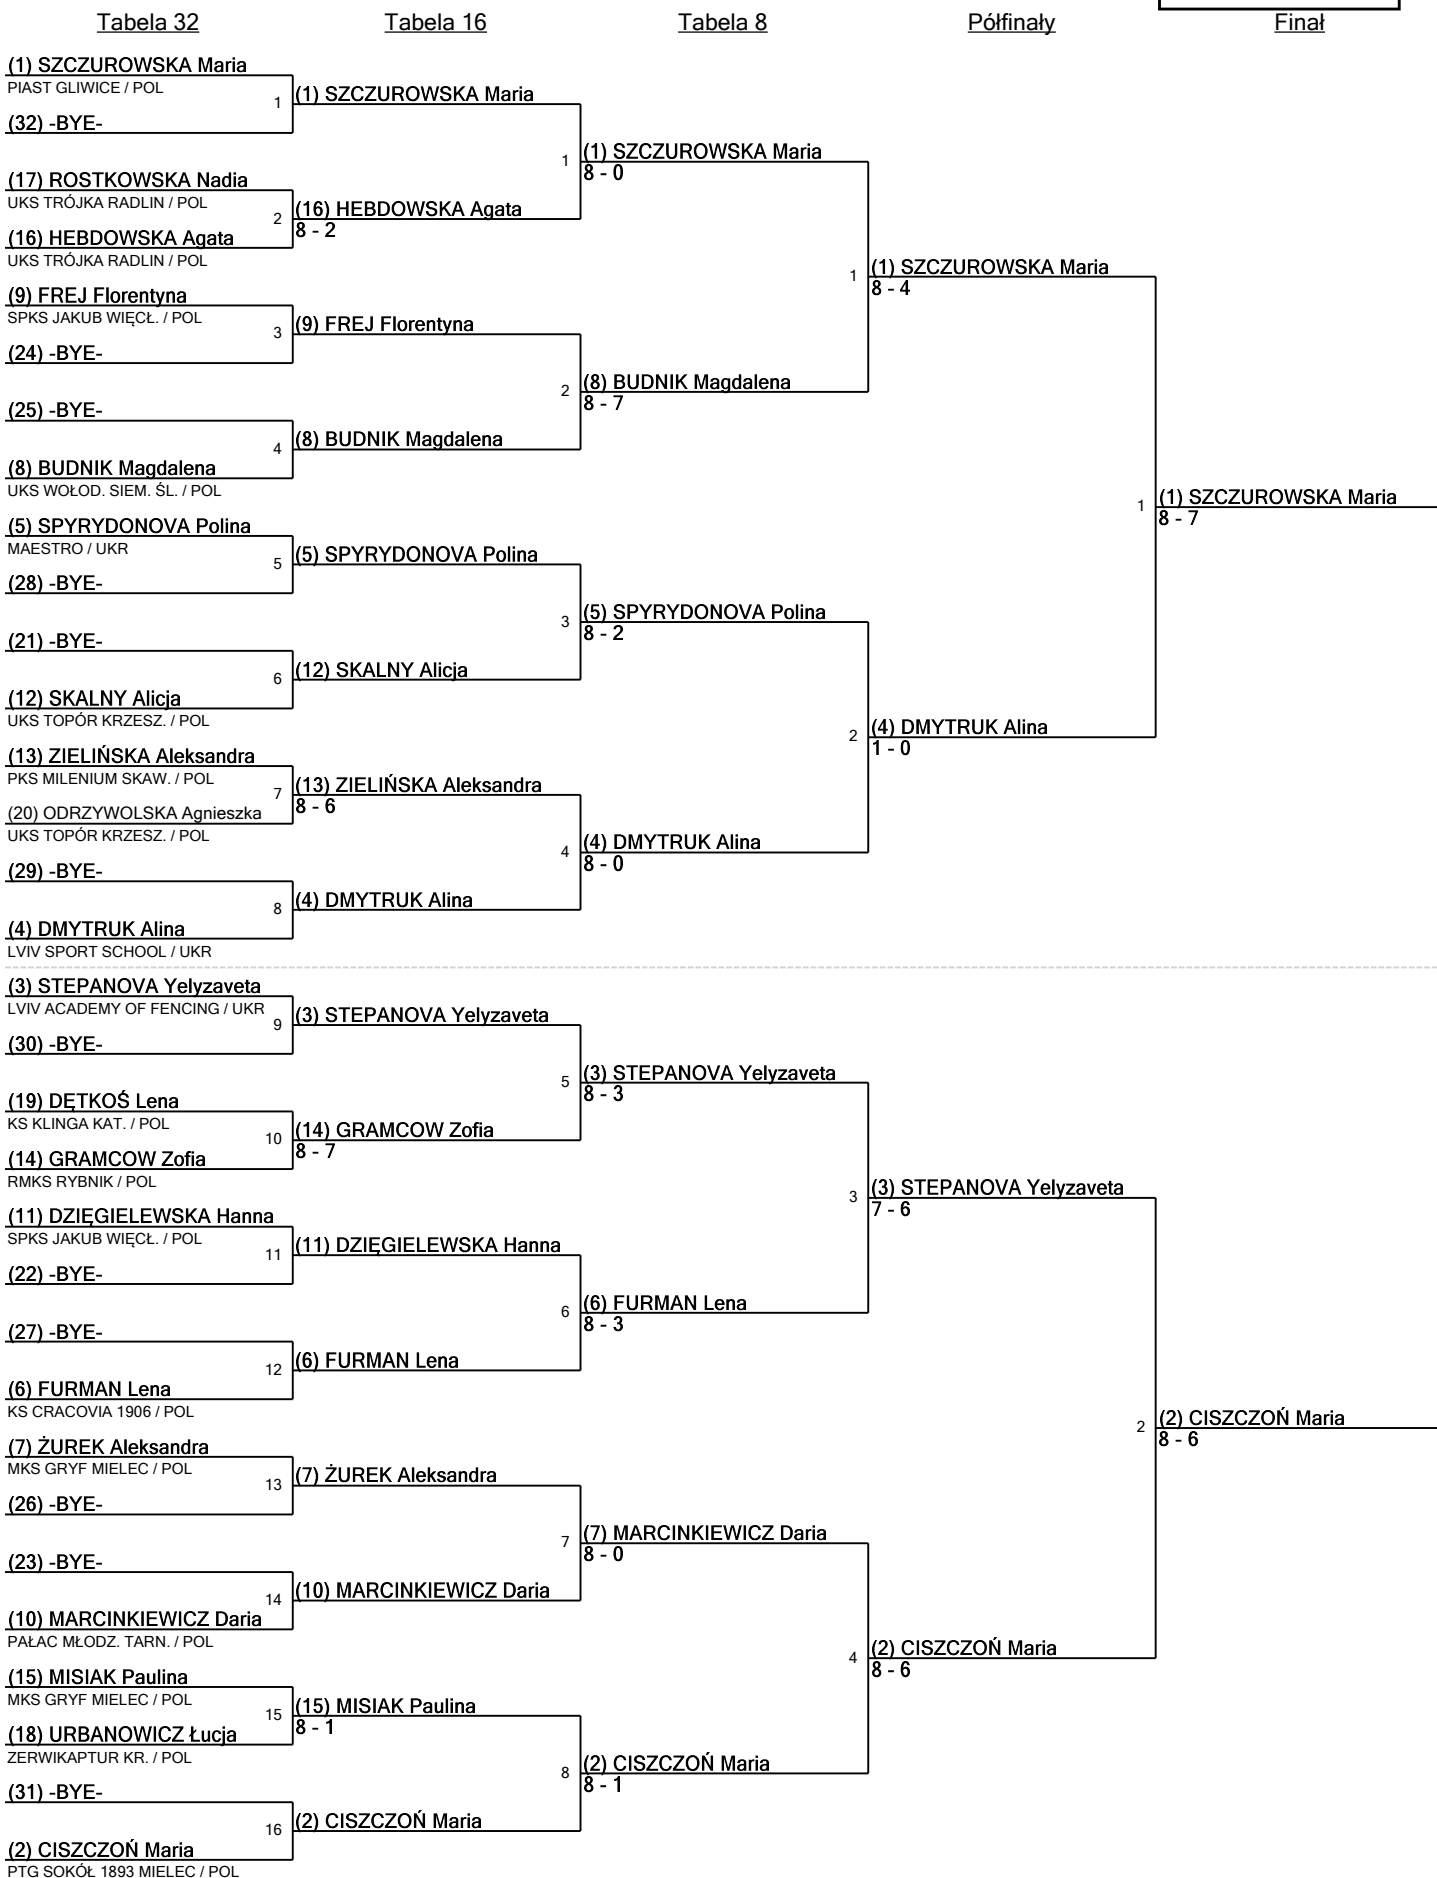

Rozstawienie	Nazwisko	Klub	Kraj	V	V/M	TZ	TO	Ind	Notatki
1	SZCZUROWSKA Maria	PIAST GLIWICE	POL	6	1,00	24	7	+17	Awansujący
2	CISZCZON Maria	PTG SOKÓŁ 1893 MIELEC	POL	6	1,00	23	7	+16	Awansujący
3	STEPANOVA Yelyzaveta	LVIV ACADEMY OF FENCING	UKR	5	1,00	17	2	+15	Awansujący
4	DMYTRUK Alina	LVIV SPORT SCHOOL	UKR	5	0,83	23	5	+18	Awansujący
5	SPYRYDONOVA Polina	MAESTRO	UKR	5	0,83	19	7	+12	Awansujący
6	FURMAN Lena	KS CRACOVIA 1906	POL	4	0,80	15	8	+7	Awansujący
7	ŻUREK Aleksandra	MKS GRYF MIELEC	POL	4	0,67	17	15	+2	Awansujący
8	BUDNIK Magdalena	UKS WOŁOD. SIEM. ŚL.	POL	3	0,60	15	12	+3	Awansujący
9	FREJ Florentyna	SPKS JAKUB WIĘCŁ.	POL	3	0,50	16	18	-2	Awansujący
10	MARCINKIEWICZ Daria	PAŁAC MŁODZ. TARN.	POL	3	0,50	15	18	-3	Awansujący
11	DZIĘGIELEWSKA Hanna	SPKS JAKUB WIĘCŁ.	POL	2	0,40	12	16	-4	Awansujący
12	SKALNY Alicja	UKS TOPÓR KRZESZ.	POL	2	0,33	16	19	-3	Awansujący
13	ZIELINSKA Aleksandra	PKS MILENIUM SKAW.	POL	2	0,33	15	20	-5	Awansujący
14	GRAMCOW Zofia	RMKS RYBNIK	POL	2	0,33	11	21	-10	Awansujący
15	MISIAK Paulina	MKS GRYF MIELEC	POL	1	0,20	9	15	-6	Awansujący
16T	HEBDOWSKA Agata	UKS TRÓJKA RADLIN	POL	1	0,17	11	19	-8	Awansujący
16T	ROSTKOWSKA Nadia	UKS TRÓJKA RADLIN	POL	1	0,17	11	19	-8	Awansujący
18	URBANOWICZ Łucja	ZERWIKAPTUR KR.	POL	1	0,17	10	22	-12	Awansujący
19	DEŃKOŚ Lena	KS KLINGA KAT.	POL	1	0,17	9	23	-14	Awansujący
20	ODRZYWOLSKA Agnieszka	UKS TOPÓR KRZESZ.	POL	0	0,00	5	20	-15	Awansujący