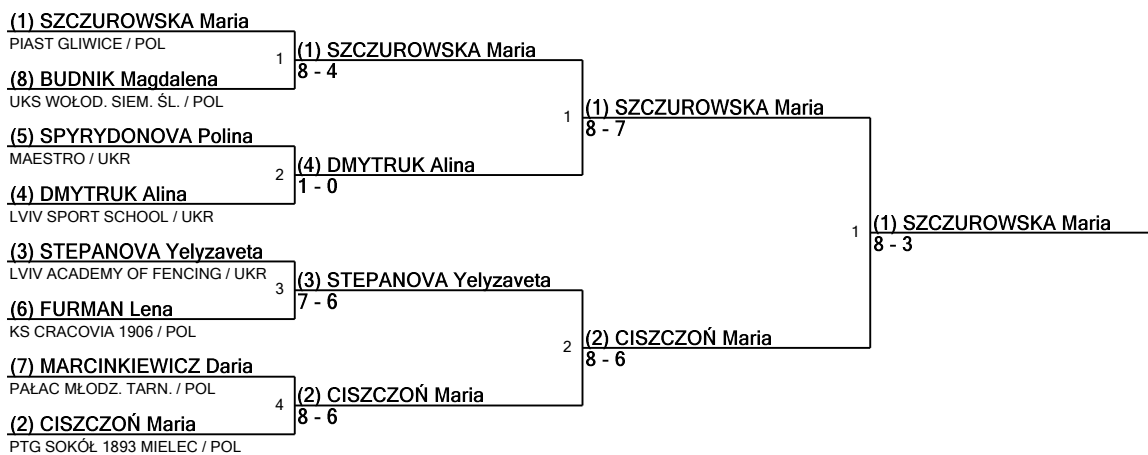

## Zuchy dziewcząt 2009-10 Rozstawienie dla Runda nr 2 - pucharowa

U10WS

Turniej: XVII MIĘDZYNARODOWY TURNIEJ O MIECZ ZERWIKAPTUR LONGINUSA PODBIPIĘTY  
Data: niedziela, 12 maja 2019 - 13:00  
Dokument FIE: FE\_FIE\_0008

Rozstawienie	Nazwisko	Klub	Kraj	V	V/M	TZ	TO	Ind	Notatki
1	SZCZUROWSKA Maria	PIAST GLIWICE	POL	6	1,00	24	7	+17	Awansujący
2	CISZCZON Maria	PTG SOKÓŁ 1893 MIELEC	POL	6	1,00	23	7	+16	Awansujący
3	STEPANOVA Yelyzaveta	LVIV ACADEMY OF FENCING	UKR	5	1,00	17	2	+15	Awansujący
4	DMYTRUK Alina	LVIV SPORT SCHOOL	UKR	5	0,83	23	5	+18	Awansujący
5	SPYRYDONOVA Polina	MAESTRO	UKR	5	0,83	19	7	+12	Awansujący
6	FURMAN Lena	KS CRACOVIA 1906	POL	4	0,80	15	8	+7	Awansujący
7	ŻUREK Aleksandra	MKS GRYF MIELEC	POL	4	0,67	17	15	+2	Awansujący
8	BUDNIK Magdalena	UKS WOŁOD. SIEM. ŚL.	POL	3	0,60	15	12	+3	Awansujący
9	FREJ Florentyna	SPKS JAKUB WIĘCŁ.	POL	3	0,50	16	18	-2	Awansujący
10	MARCINKIEWICZ Daria	PAŁAC MŁODZ. TARN.	POL	3	0,50	15	18	-3	Awansujący
11	DZIĘGIELEWSKA Hanna	SPKS JAKUB WIĘCŁ.	POL	2	0,40	12	16	-4	Awansujący
12	SKALNY Alicja	UKS TOPÓR KRZESZ.	POL	2	0,33	16	19	-3	Awansujący
13	ZIELINSKA Aleksandra	PKS MILENIUM SKAW.	POL	2	0,33	15	20	-5	Awansujący
14	GRAMCOW Zofia	RMKS RYBNIK	POL	2	0,33	11	21	-10	Awansujący
15	MISIAK Paulina	MKS GRYF MIELEC	POL	1	0,20	9	15	-6	Awansujący
16T	HEBDOWSKA Agata	UKS TRÓJKA RADLIN	POL	1	0,17	11	19	-8	Awansujący
16T	ROSTKOWSKA Nadia	UKS TRÓJKA RADLIN	POL	1	0,17	11	19	-8	Awansujący
18	URBANOWICZ Łucja	ZERWIKAPTUR KR.	POL	1	0,17	10	22	-12	Awansujący
19	DEŃKOŚ Lena	KS KLINGA KAT.	POL	1	0,17	9	23	-14	Awansujący
20	ODRZYWOLSKA Agnieszka	UKS TOPÓR KRZESZ.	POL	0	0,00	5	20	-15	Awansujący

Tabela 8

Półfinały

Finał

www.FencingTime.com